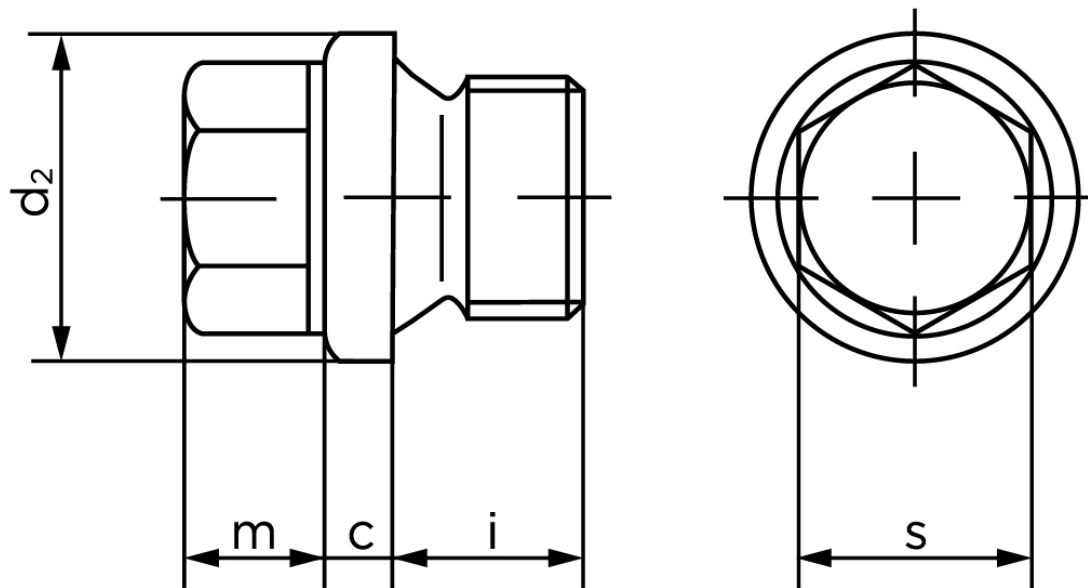

Cylindrisk Rørprop DIN 910 Messing Med Fingevind M20x1,5 (25 Stk)

SKU: 009107000200150

GTIN: 4043952144794

Norm	DIN 910
Dimensions	20
c	4
d ₂	25
m	8
s	19
i	14

Bemærk disse data er vejledende, og informationerne skal anses som vejledende, Bolte.dk stiller ingen garanti eller kan stilles til ansvar for overstående datatabel. Er du i tvivl så kontakt os på 75154999.