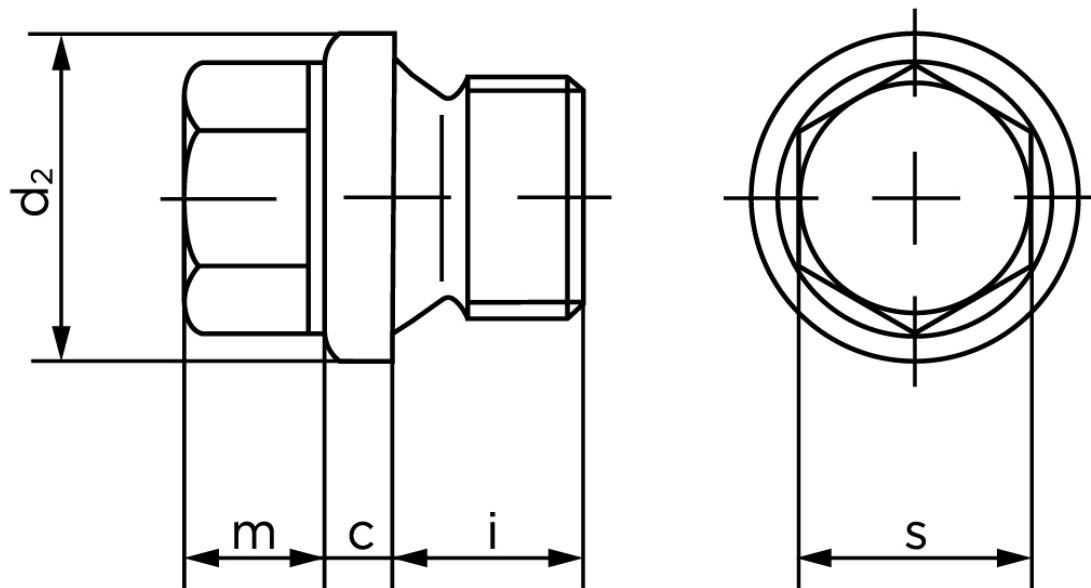

Cylindrisk Rørprop DIN 910 Rustfri-Syrefast A4 Med Fingevind M20x1,5 (1 Stk)

SKU: 009109400200150

GTIN: 4043952144985

Norm	DIN 910
Dimensions	20
c	4
d ₂	25
m	8
s	19
i	14

Bemærk disse data er vejledende, og informationerne skal anses som vejledende, Bolte.dk stiller ingen garanti eller kan stilles til ansvar for overstående datatabel. Er du i tvivl så kontakt os på 75154999.