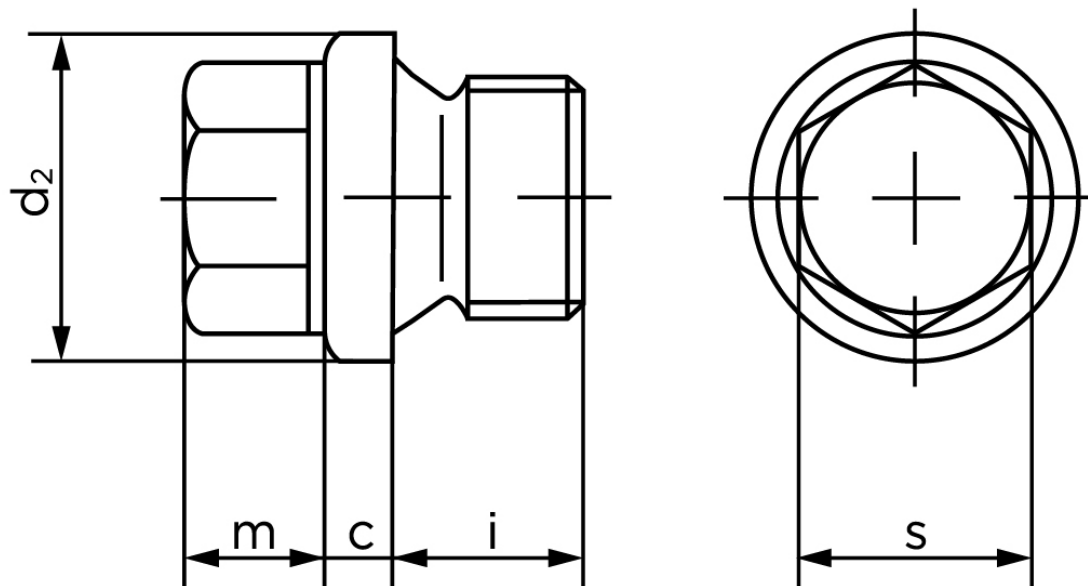

Cylindrisk Rørprop DIN 910 Elforzinket Stål Med Fingevind M22x1,5 (25 Stk)

SKU: 009105100220150

GTIN: 4043952144565

Norm	DIN 910
Dimensions	22
c	4
d ₂	27
m	8
s	19
i	14

Bemærk disse data er vejledende, og informationerne skal anses som vejledende, Bolte.dk stiller ingen garanti eller kan stilles til ansvar for overstående datatabel. Er du i tvivl så kontakt os på 75154999.