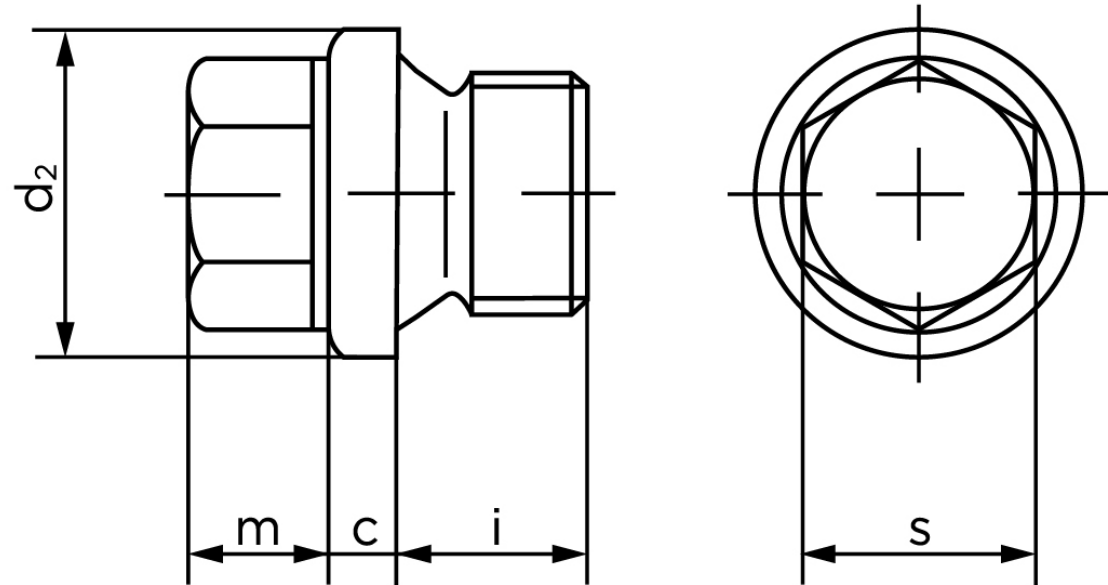

Cylindrisk Rørprop DIN 910 Messing Med Fingevind M22x1,5 (25 Stk)

SKU: 009107000220150

GTIN: 4043952144800

Norm	DIN 910
Dimensions	22
c	4
d ₂	27
m	8
s	19
i	14

Bemærk disse data er vejledende, og informationerne skal anses som vejledende, Bolte.dk stiller ingen garanti eller kan stilles til ansvar for overstående datatabel. Er du i tvivl så kontakt os på 75154999.