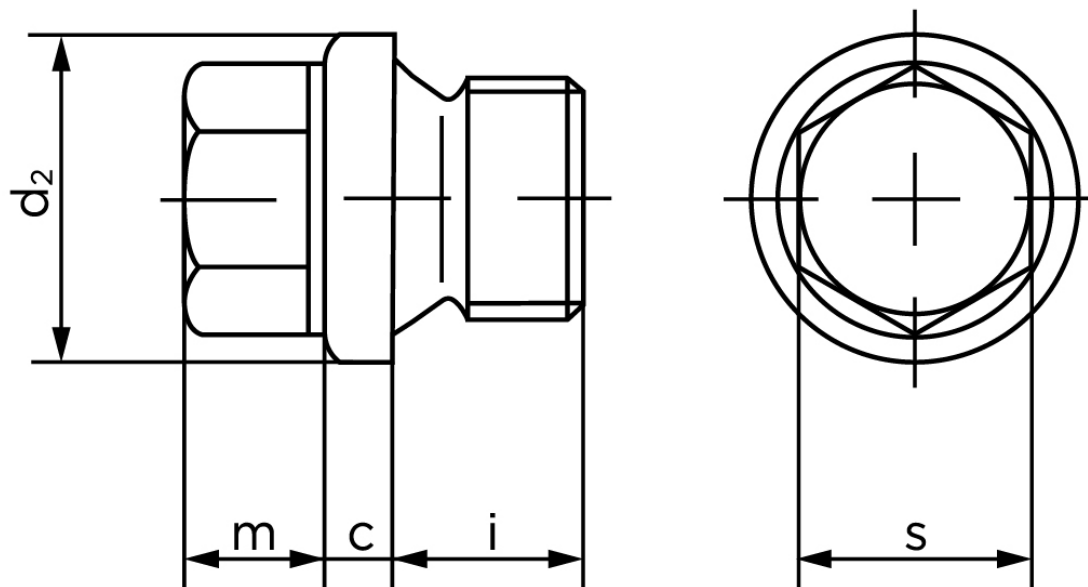

Cylindrisk Rørprop DIN 910 Elforzinket Stål Med Fingevind M24x1,5 (25 Stk)

SKU: 009105100240150

GTIN: 4043952144572

Norm	DIN 910
Dimensions	24
c	4
d ₂	29
m	9
s	22
i	14

Bemærk disse data er vejledende, og informationerne skal anses som vejledende, Bolte.dk stiller ingen garanti eller kan stilles til ansvar for overstående datatabel. Er du i tvivl så kontakt os på 75154999.