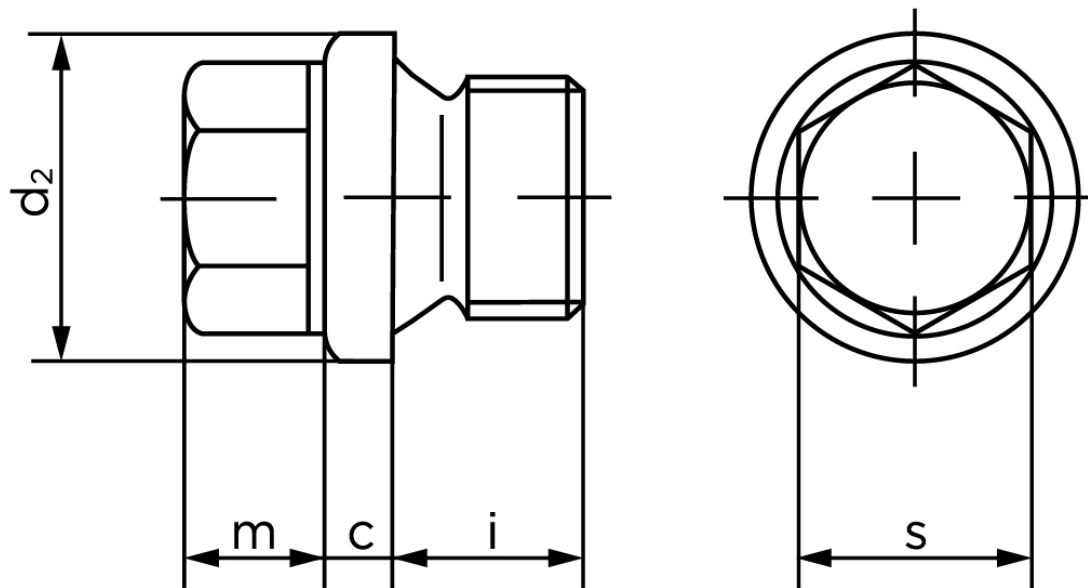

Cylindrisk Rørprop DIN 910 Messing Med Fingevind M24x1,5 (25 Stk)

SKU: 009107000240150

GTIN: 4043952144817

Norm	DIN 910
Dimensions	24
c	4
d ₂	29
m	9
s	22
i	14

Bemærk disse data er vejledende, og informationerne skal anses som vejledende, Bolte.dk stiller ingen garanti eller kan stilles til ansvar for overstående datatabel. Er du i tvivl så kontakt os på 75154999.