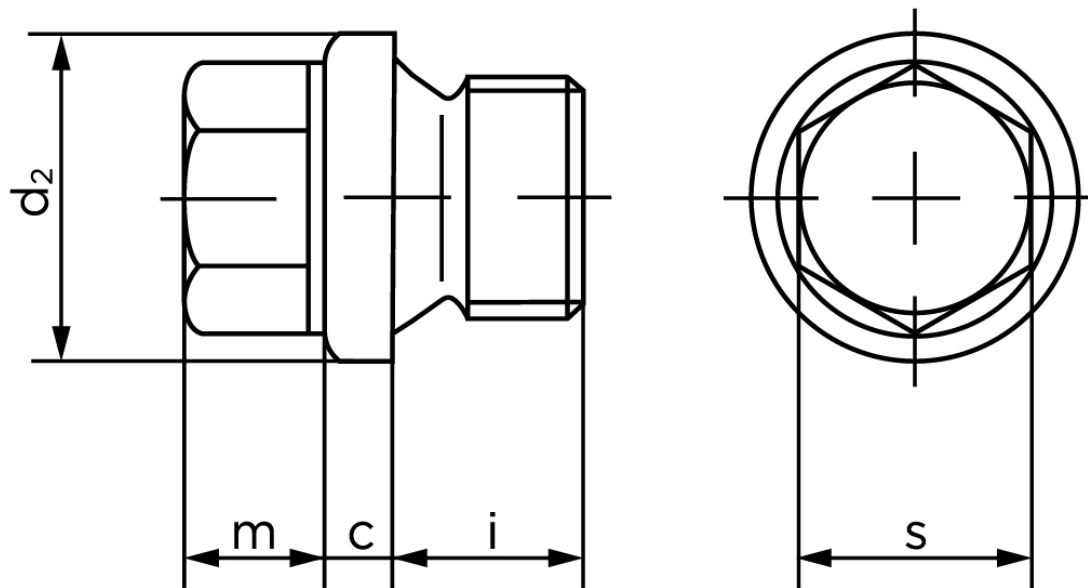

Cylindrisk Rørprop DIN 910 Rustfri-Syrefast A4 Med Fingevind M24x1,5 (1 Stk)

SKU: 009109400240150

GTIN: 4043952145005

Norm	DIN 910
Dimensions	24
c	4
d ₂	29
m	9
s	22
i	14

Bemærk disse data er vejledende, og informationerne skal anses som vejledende, Bolte.dk stiller ingen garanti eller kan stilles til ansvar for overstående datatabel. Er du i tvivl så kontakt os på 75154999.