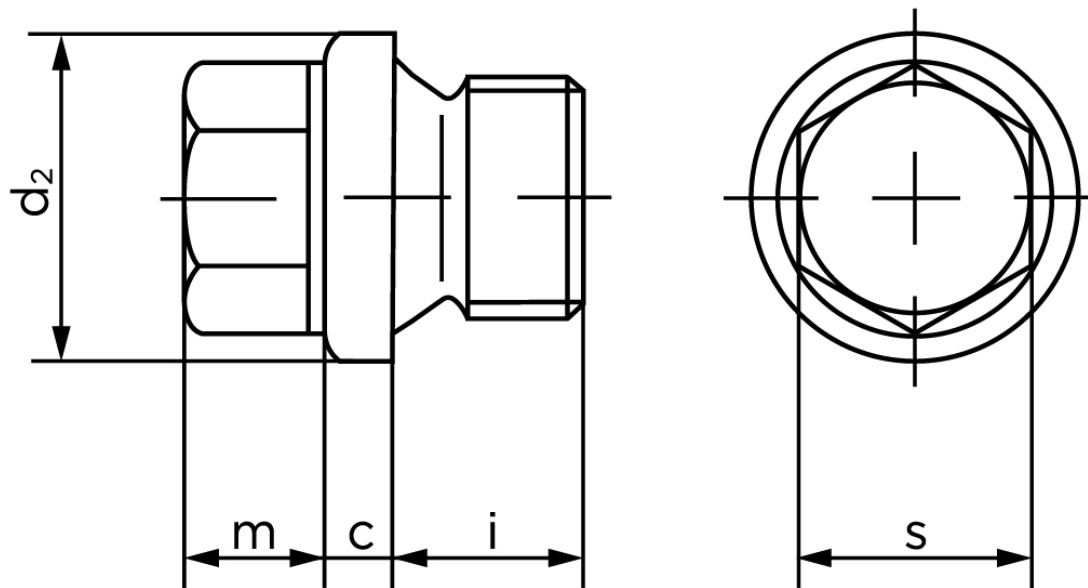

## Cylindrisk Rørprop DIN 910 Ubehandlet Stål Med Fingevind M26x1,5 (25 Stk)

SKU: 009105000260150

GTIN: 4043952144190

Norm	DIN 910
Dimensions	26
c	4
d <sub>2</sub>	31
m	10
s	24
i	16

Bemærk disse data er vejledende, og informationerne skal anses som vejledende, Bolte.dk stiller ingen garanti eller kan stilles til ansvar for overstående datatabel. Er du i tvivl så kontakt os på 75154999.