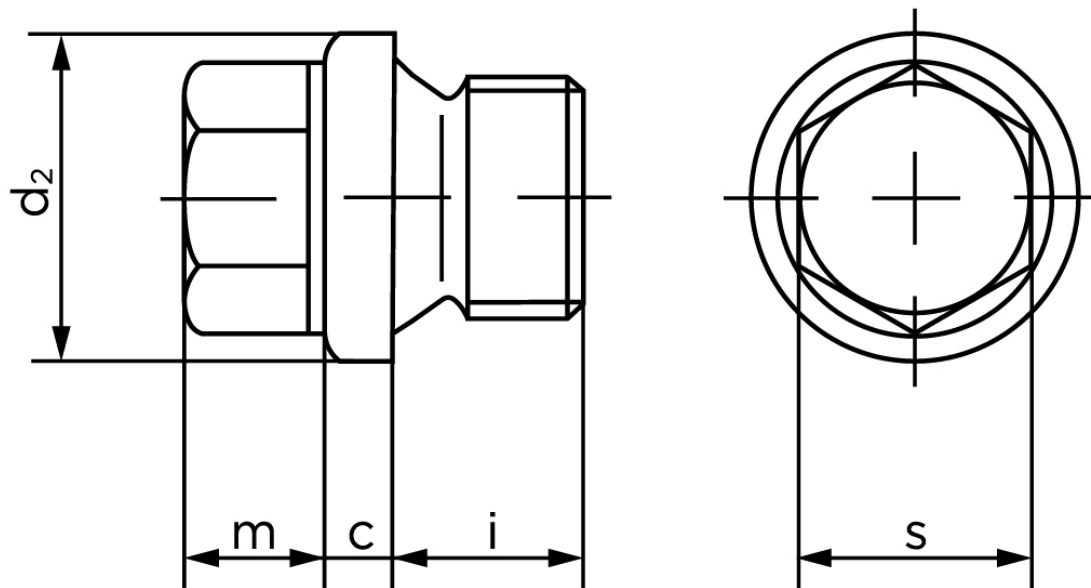

## Cylindrisk Rørprop DIN 910 Ubehandlet Stål Med Fingevind M27x2 (10 Stk)

SKU: 009105000270200

GTIN: 4043952144206

Norm	DIN 910
Dimensions	27
c	4
d <sub>2</sub>	32
m	10
s	24
i	16

Bemærk disse data er vejledende, og informationerne skal anses som vejledende, Bolte.dk stiller ingen garanti eller kan stilles til ansvar for overstående datatabel. Er du i tvivl så kontakt os på 75154999.