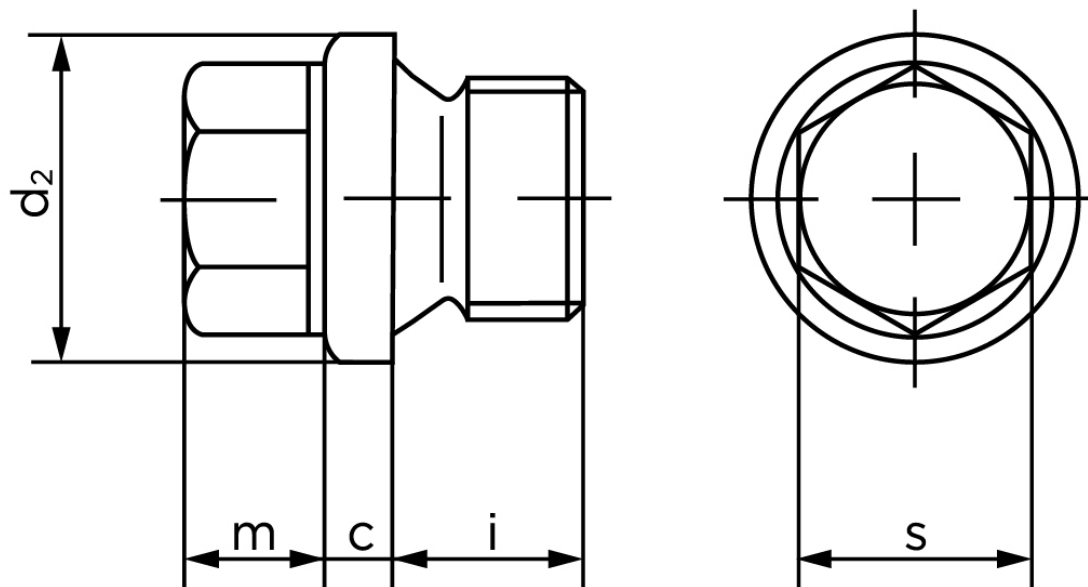

Cylindrisk Rørprop DIN 910 Elforzinket Stål Med Fingevind M27x2 (10 Stk)

SKU: 009105100270200

GTIN: 4043952144596

Norm	DIN 910
Dimensions	27
c	4
d ₂	32
m	10
s	24
i	16

Bemærk disse data er vejledende, og informationerne skal anses som vejledende, Bolte.dk stiller ingen garanti eller kan stilles til ansvar for overstående datatabel. Er du i tvivl så kontakt os på 75154999.