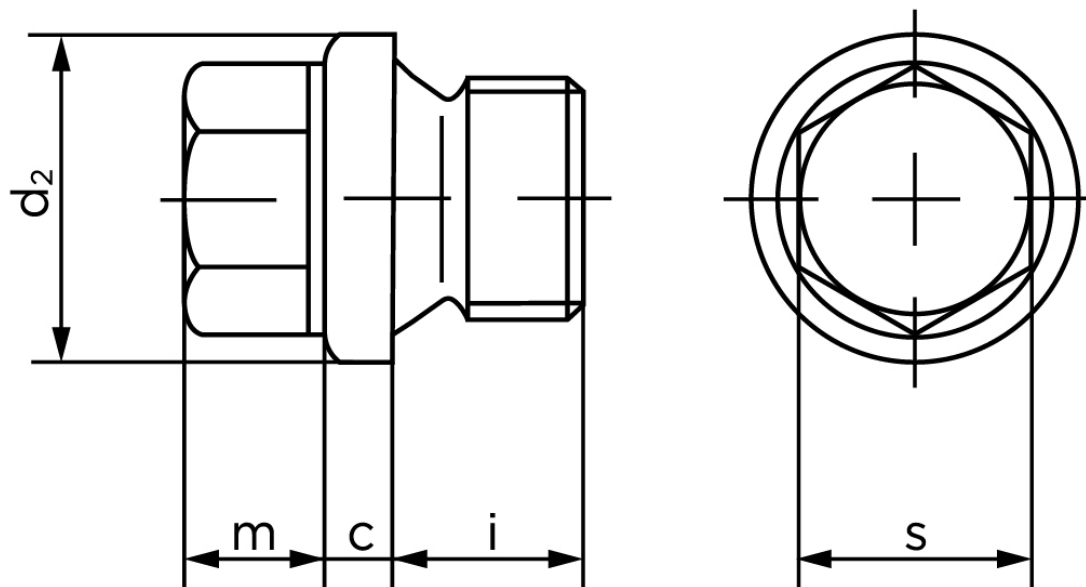

## Cylindrisk Rørprop DIN 910 Ubehandlet Stål Med Fingevind M30x1,5 (10 Stk)

SKU: 009105000300150

GTIN: 4043952144213

Norm	DIN 910
Dimensions	30
c	4
d <sub>2</sub>	36
m	10
s	24
i	16

Bemærk disse data er vejledende, og informationerne skal anses som vejledende, Bolte.dk stiller ingen garanti eller kan stilles til ansvar for overstående datatabel. Er du i tvivl så kontakt os på 75154999.