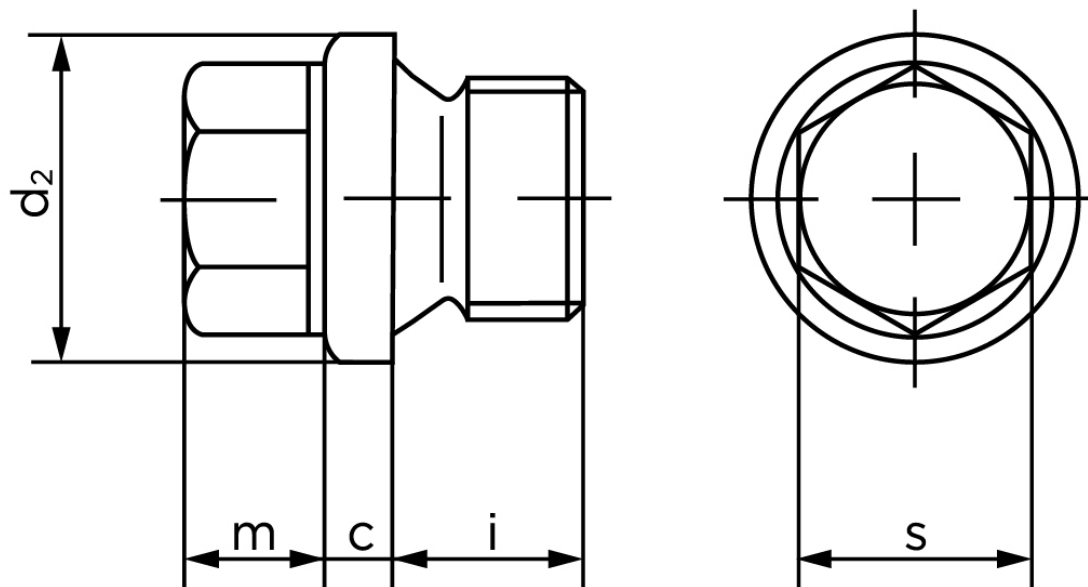

Cylindrisk Rørprop DIN 910 Elforzinket Stål Med Fingevind M30x2 (10 Stk)

SKU: 009105100300200

GTIN: 4043952144619

Norm	DIN 910
Dimensions	30
c	4
d ₂	36
m	10
s	24
i	16

Bemærk disse data er vejledende, og informationerne skal anses som vejledende, Bolte.dk stiller ingen garanti eller kan stilles til ansvar for overstående datatabel. Er du i tvivl så kontakt os på 75154999.