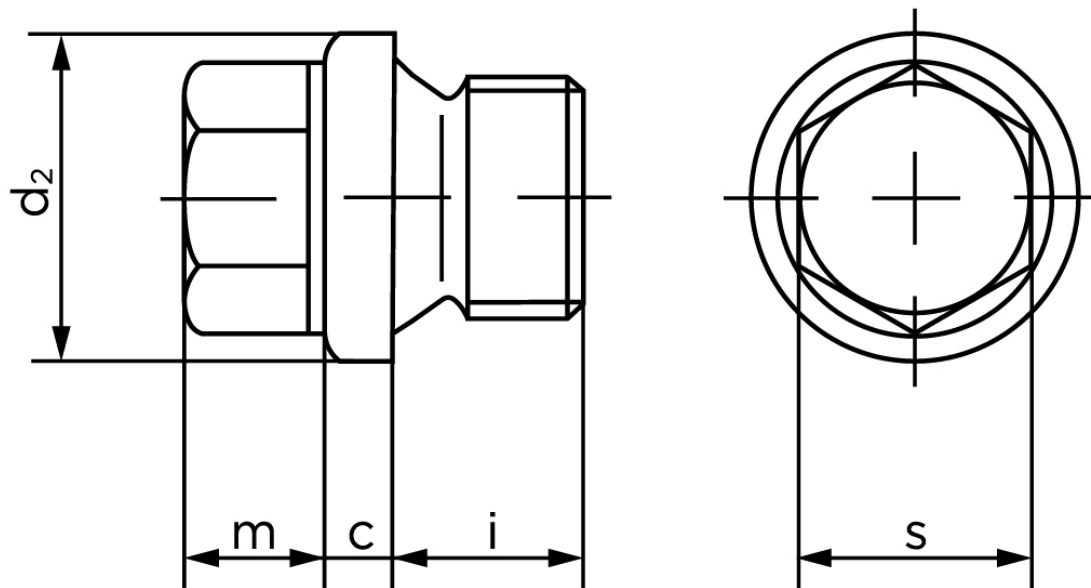

Cylindrisk Rørprop DIN 910 Messing Med Fingevind M30x1,5 (10 Stk)

SKU: 009107000300150

GTIN: 4043952144824

Norm	DIN 910
Dimensions	30
c	4
d ₂	36
m	10
s	24
i	16

Bemærk disse data er vejledende, og informationerne skal anses som vejledende, Bolte.dk stiller ingen garanti eller kan stilles til ansvar for overstående datatabel. Er du i tvivl så kontakt os på 75154999.