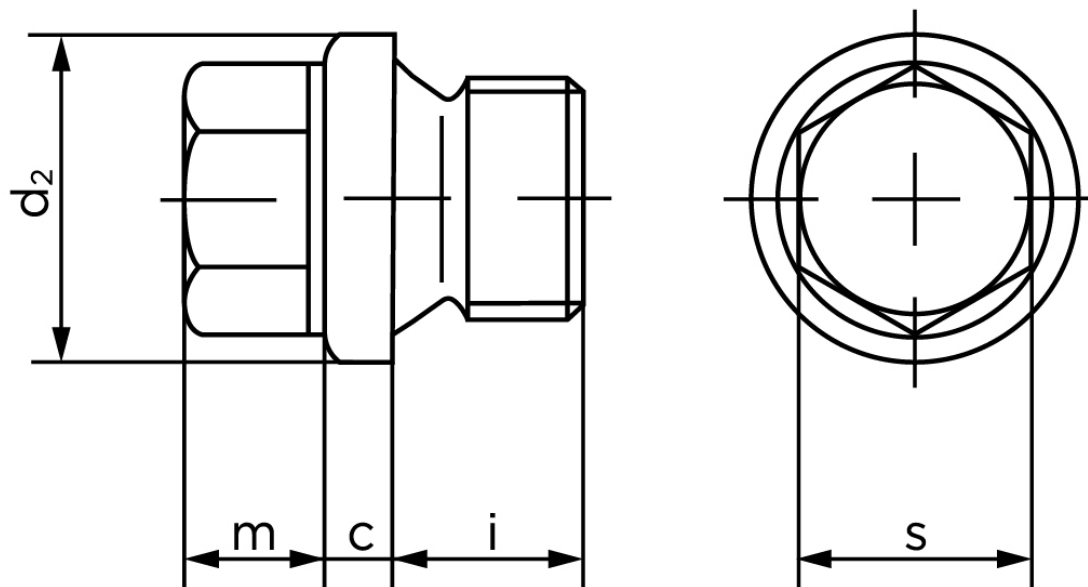

Cylindrisk Rørprop DIN 910 Rustfri-Syrefast A4 Med Fingevind M30x1,5 (1 Stk)

SKU: 009109400300150

GTIN: 4043952145012

Norm	DIN 910
Dimensions	30
c	4
d ₂	36
m	10
s	24
i	16

Bemærk disse data er vejledende, og informationerne skal anses som vejledende, Bolte.dk stiller ingen garanti eller kan stilles til ansvar for overstående datatabel. Er du i tvivl så kontakt os på 75154999.