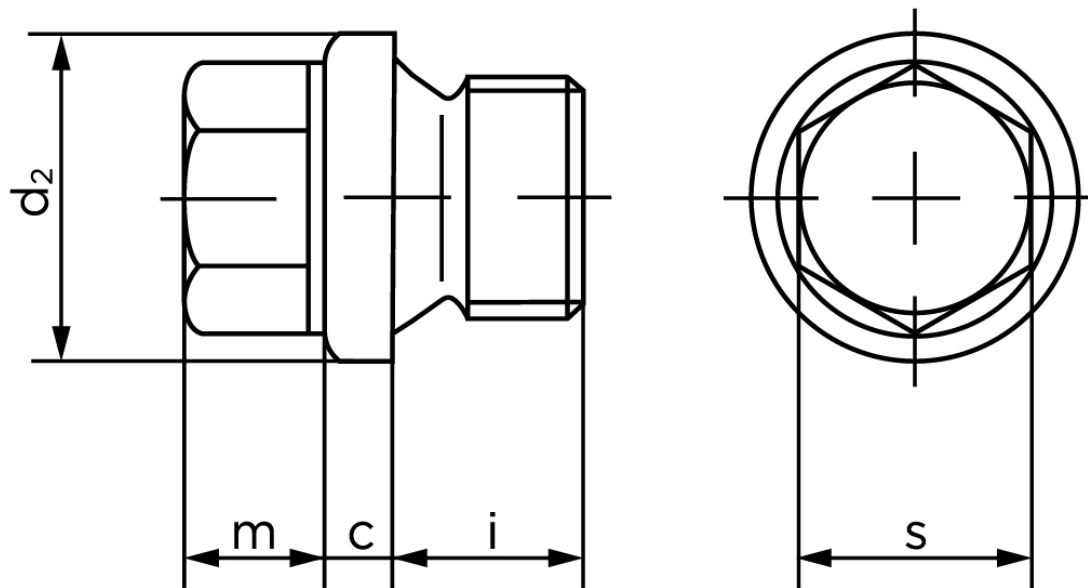

Cylindrisk Rørprop DIN 910 Ubehandlet Stål Med Fingevind M33x2 (10 Stk)

SKU: 009105000330200

GTIN: 4043952144237

Norm	DIN 910
Dimensions	33
c	5
d ₂	39
m	11
s	27
i	16

Bemærk disse data er vejledende, og informationerne skal anses som vejledende, Bolte.dk stiller ingen garanti eller kan stilles til ansvar for overstående datatabel. Er du i tvivl så kontakt os på 75154999.