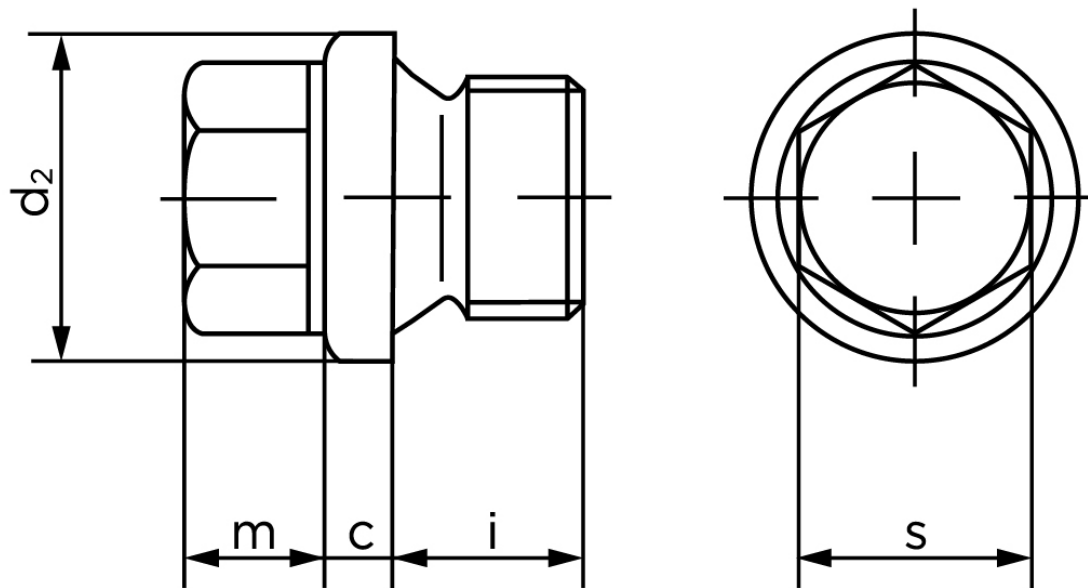

Cylindrisk Rørprop DIN 910 Ubehandlet Stål Med Fingevind M36x2 (10 Stk)

SKU: 009105000360200

GTIN: 4043952144251

Norm	DIN 910
Dimensions	36
c	5
d ₂	42
m	11
s	27
i	16

Bemærk disse data er vejledende, og informationerne skal anses som vejledende, Bolte.dk stiller ingen garanti eller kan stilles til ansvar for overstående datatabel. Er du i tvivl så kontakt os på 75154999.