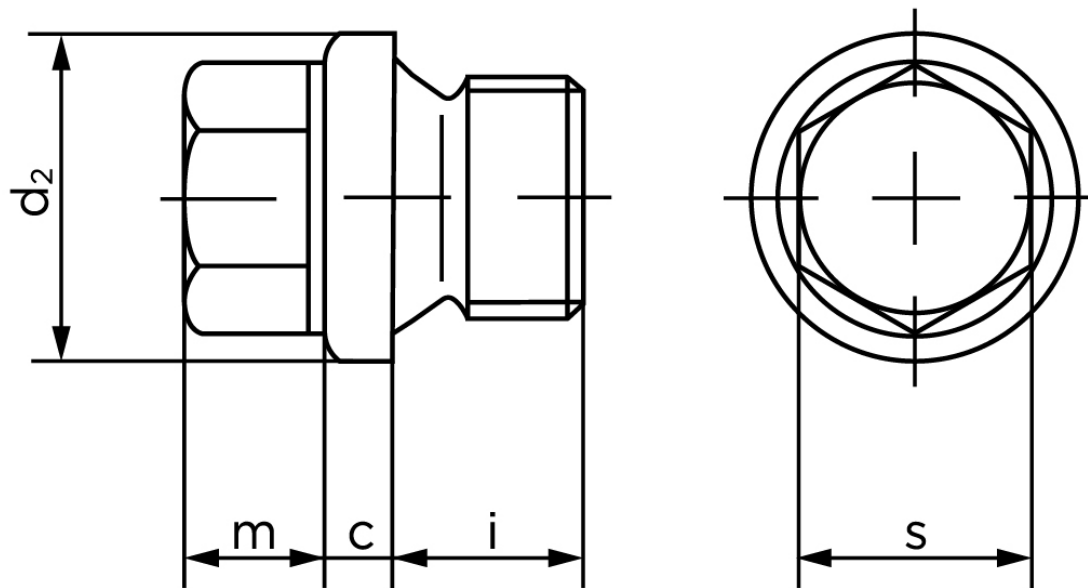

Cylindrisk Rørprop DIN 910 Elforzinket Stål Med Fingevind M36x1,5 (10 Stk)

SKU: 009105100360150

GTIN: 4043952144633

Norm	DIN 910
Dimensions	36
c	5
d ₂	42
m	11
s	27
i	16

Bemærk disse data er vejledende, og informationerne skal anses som vejledende, Bolte.dk stiller ingen garanti eller kan stilles til ansvar for overstående datatabel. Er du i tvivl så kontakt os på 75154999.