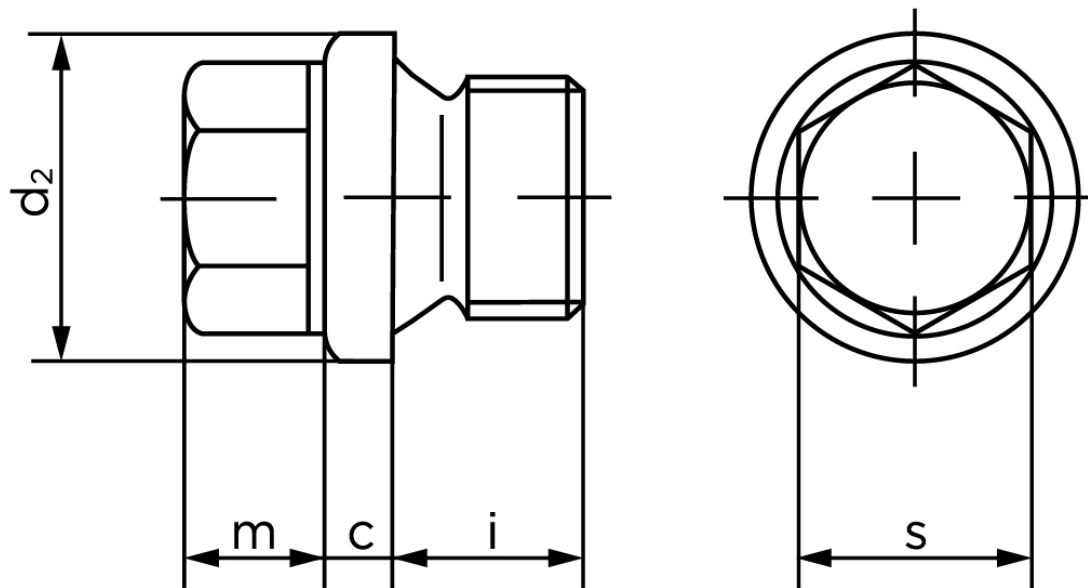

Cylindrisk Rørprop DIN 910 Ubehandlet Stål Med Fingevind M42x2 (1 Stk)

SKU: 009105000420200

GTIN: 4043952144282

Norm	DIN 910
Dimensions	42
c	5
d₂	49
m	12
s	30
i	16

Bemærk disse data er vejledende, og informationerne skal anses som vejledende, Bolte.dk stiller ingen garanti eller kan stilles til ansvar for overstående datatabel. Er du i tvivl så kontakt os på 75154999.

Vil du vide mere om dette produkt
Forespørg pris her