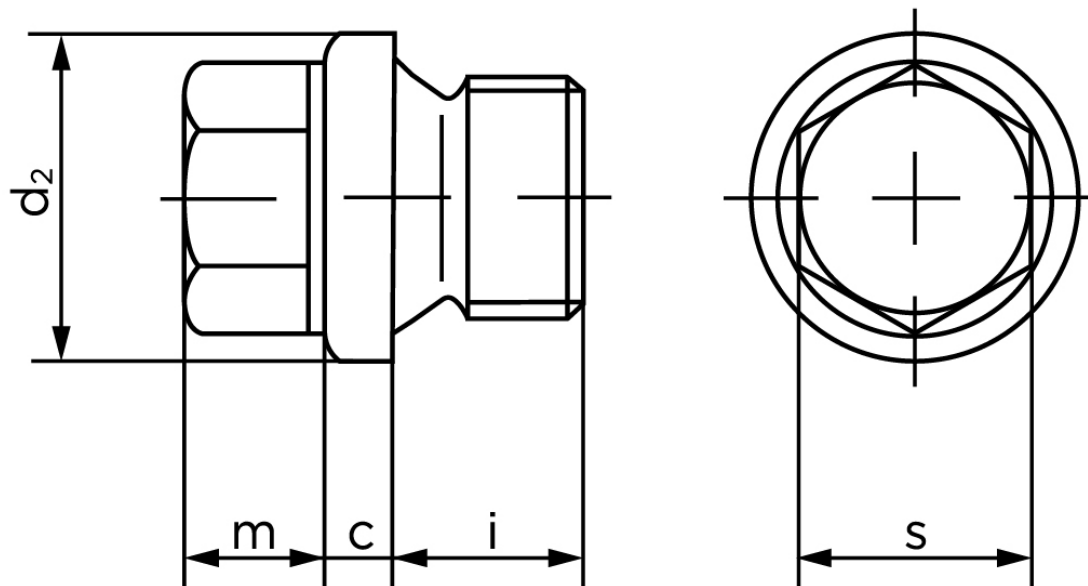

Cylindrisk Rørprop DIN 910 Ubehandlet Stål Med Fingevind M45x1,5 (1 Stk)

SKU: 009105000450150

GTIN: 4043952144299

Norm	DIN 910
Dimensions	45
c	5
d ₂	55/52*
m	12
s	30
i	16
Bemærkning	*M45x1,5 / M45x2

Bemærk disse data er vejledende, og informationerne skal anses som vejledende, Bolte.dk stiller ingen garanti eller kan stilles til ansvar for overstående datatabel. Er du i tvivl så kontakt os på 75154999.