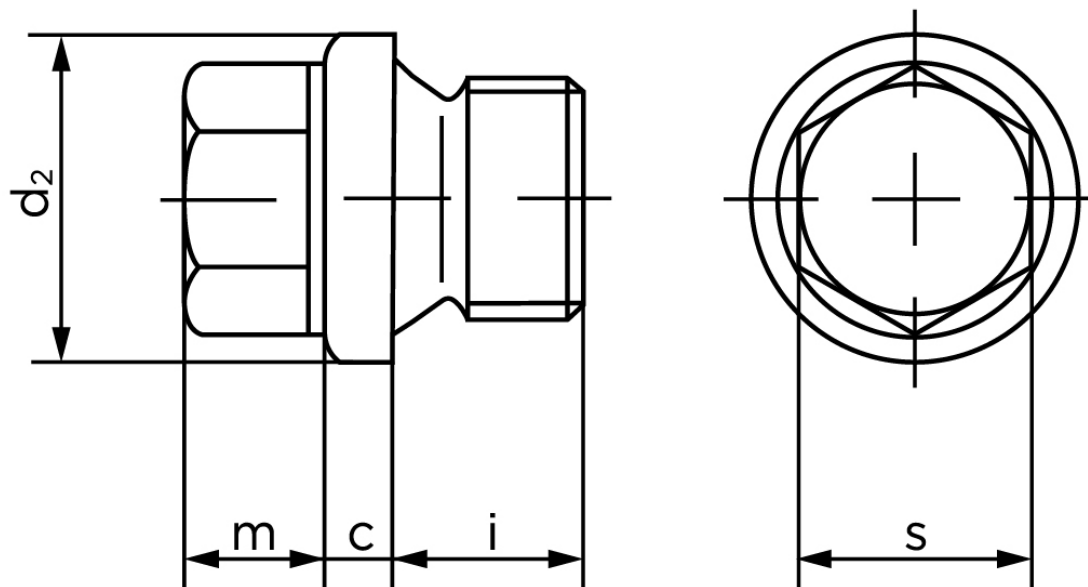

Cylindrisk Rørprop DIN 910 Ubehandlet Stål Med Fingevind M45x2 (1 Stk)

SKU: 009105000450200

GTIN: 4043952144305

Norm	DIN 910
Dimensions	45
c	5
d₂	55/52*
m	12
s	30
i	16
Bemærkning	*M45x1,5 / M45x2

Bemærk disse data er vejledende, og informationerne skal anses som vejledende, Bolte.dk stiller ingen garanti eller kan stilles til ansvar for overstående datatabel. Er du i tvivl så kontakt os på 75154999.

Vil du vide mere om dette produkt

Forespørg pris her