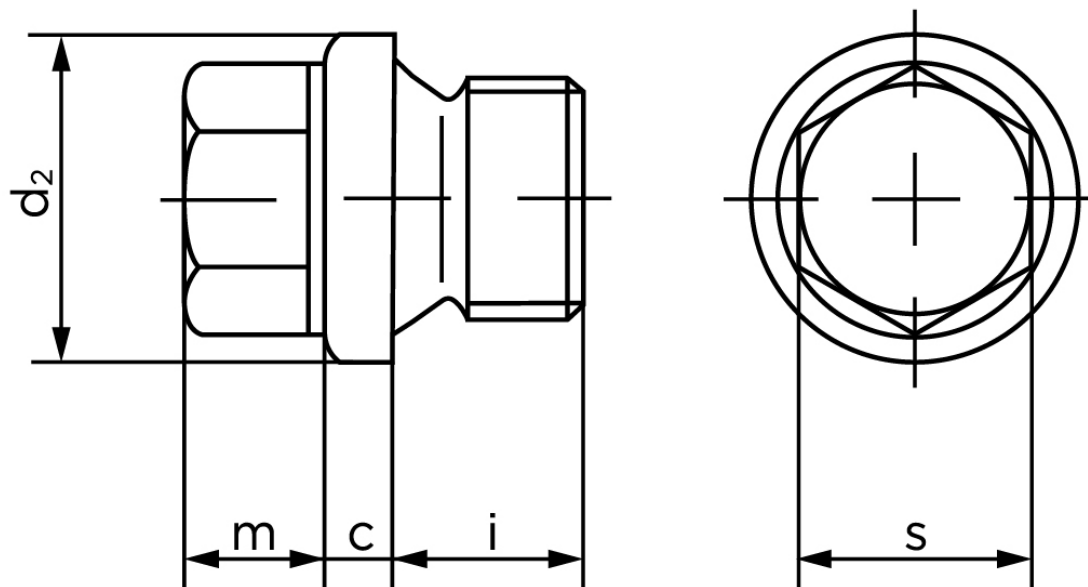

Cylindrisk Rørprop DIN 910 Ubehandlet Stål Med Fingevind M48x1,5 (1 Stk)

SKU: 009105000480150

GTIN: 4043952144312

Norm	DIN 910
Dimensions	48
c	5
d₂	55
m	12
s	36/30*
i	16
Bemærkning	*M48x1,5 / M48x2

Bemærk disse data er vejledende, og informationerne skal anses som vejledende, Bolte.dk stiller ingen garanti eller kan stilles til ansvar for overstående datatabel. Er du i tvivl så kontakt os på 75154999.

Vil du vide mere om dette produkt

Forespørg pris her