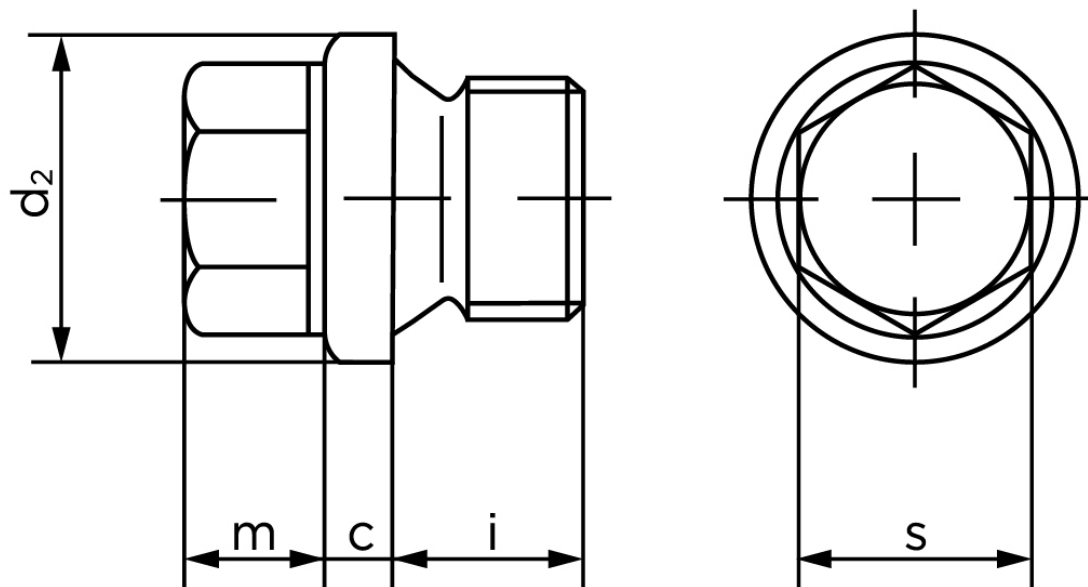

## Cylindrisk Rørprop DIN 910 Ubehandlet Stål Med Fingevind M52x1,5 (1 Stk)

SKU: 009105000520150

GTIN: 4043952144336

Norm	DIN 910
Dimensions	52
c	5
d <sub>2</sub>	60
m	12
s	30
i	16

Bemærk disse data er vejledende, og informationerne skal anses som vejledende, Bolte.dk stiller ingen garanti eller kan stilles til ansvar for overstående datatabel. Er du i tvivl så kontakt os på 75154999.