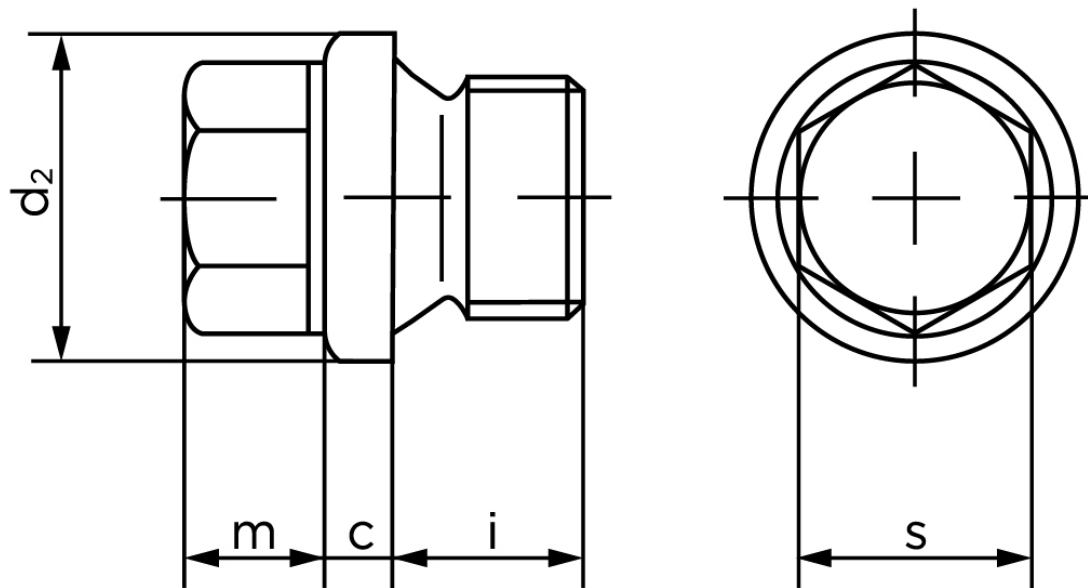

Cylindrisk Rørprop DIN 910 Ubehandlet Stål Med Fingevind M56x2 (1 Stk)

SKU: 009105000560200

GTIN: 4043952144350

Norm	DIN 910
Dimensions	56
c	5
d ₂	64
m	15
s	36
i	20

Bemærk disse data er vejledende, og informationerne skal anses som vejledende, Bolte.dk stiller ingen garanti eller kan stilles til ansvar for overstående datatabel. Er du i tvivl så kontakt os på 75154999.