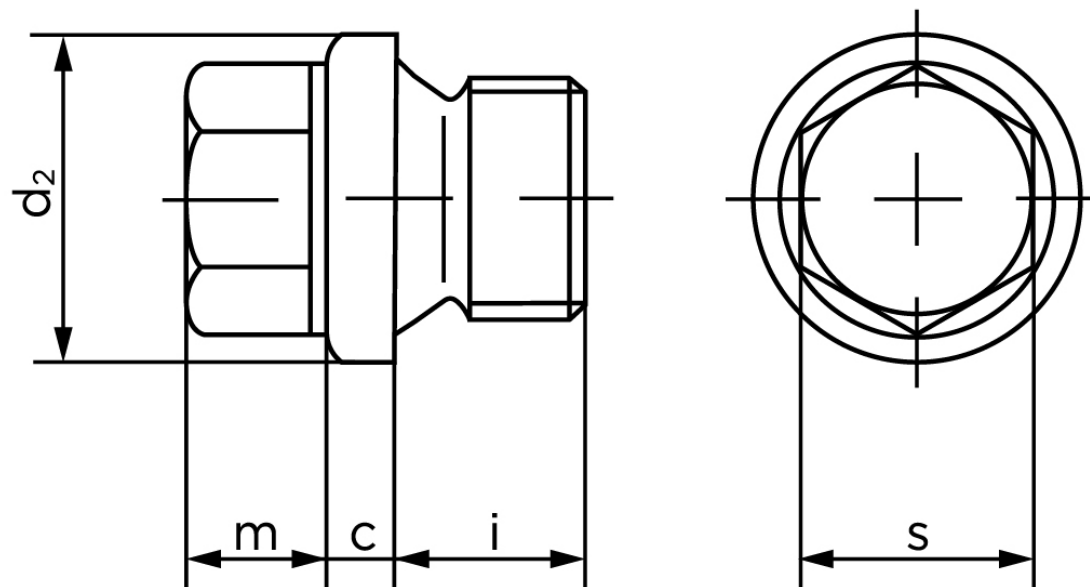

Cylindrisk Rørprop DIN 910 Ubehandlet Stål Med Fingevind M64x2 (1 Stk)

SKU: 009105000640200

GTIN: 4043952144367

Norm	DIN 910
Dimensions	64
c	5
d ₂	72
m	15
s	36
i	20

Bemærk disse data er vejledende, og informationerne skal anses som vejledende, Bolte.dk stiller ingen garanti eller kan stilles til ansvar for overstående datatabel. Er du i tvivl så kontakt os på 75154999.