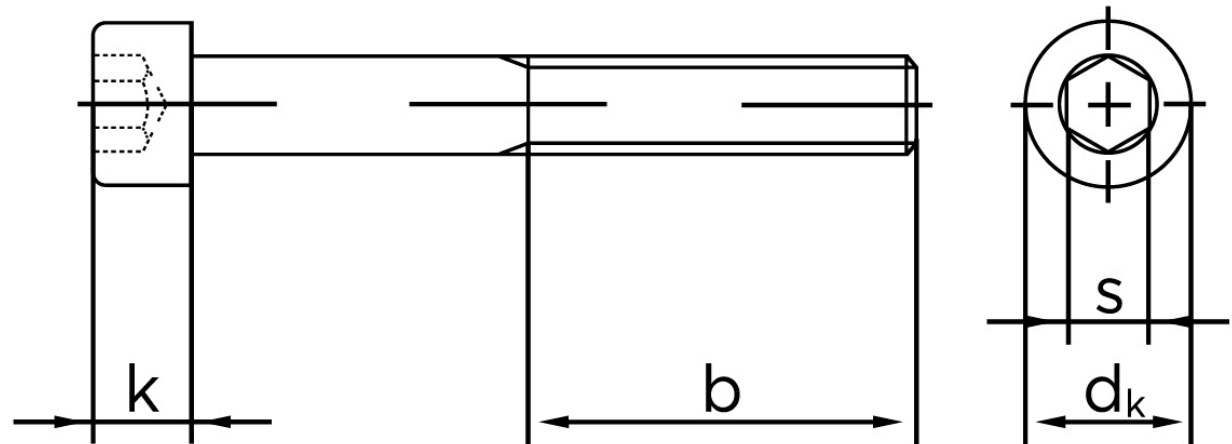

Cylinderhovedet Bolt M/Indvendig Sekskant DIN 912 Rustfri A2-70 M1,6x4 (100 Stk)

SKU: 009129200016004

GTIN: 4043952182307

Norm	DIN 912
Dimensions	1.6
d_k	3
k	1,6
s	1,5
b	15

Bemærk disse data er vejledende, og informationerne skal anses som vejledende, Bolte.dk stiller ingen garanti eller kan stilles til ansvar for overstående datatabel. Er du i tvivl så kontakt os på 75154999.