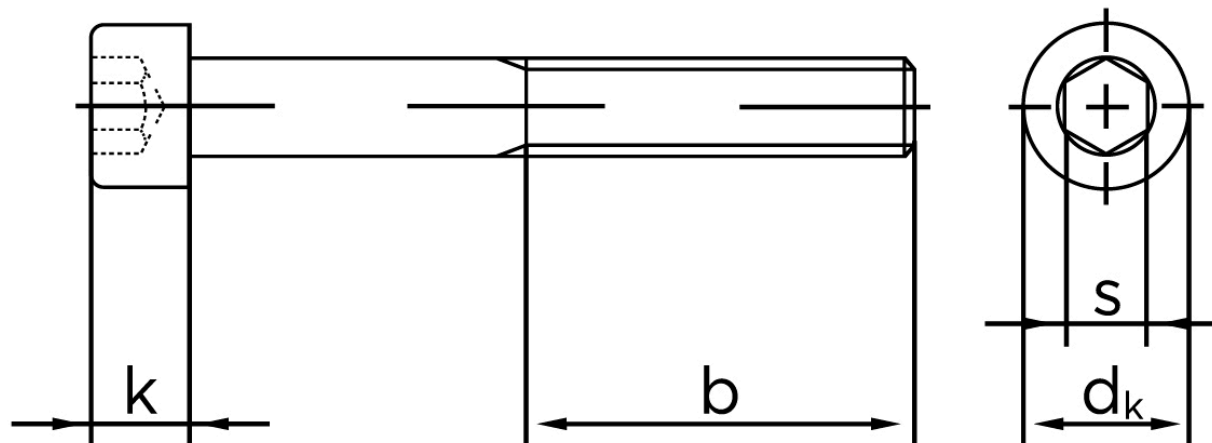

Cylinderhovedet Bolt M/Indvendig Sekskant DIN 912 Ubehandlet Stål Kl. 8.8 Med Fuldgevind M10x100 (100 Stk)

SKU: 009128070100100

GTIN: 4051426717344

Norm	DIN 912
Dimensions	10
d_k	16
k	10
s	8
b	32

Bemærk disse data er vejlede, og informationerne skal anses som vejledende, Bolte.dk stiller ingen garanti eller kan stilles til ansvar for overstående datatabel. Er du i tvivl så kontakt os på 75154999.

Vil du vide mere om dette produkt
Forespørg pris her