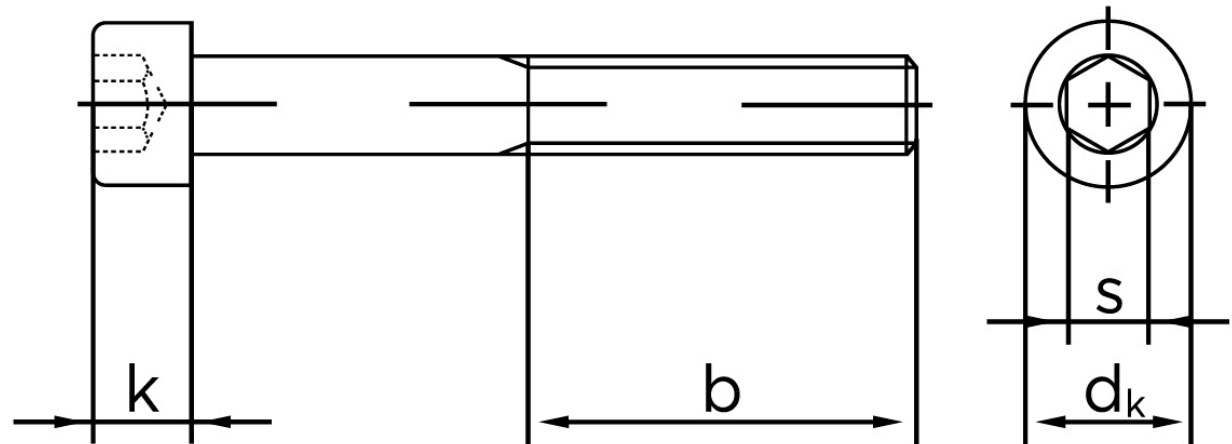

## Cylinderhovedet Bolt M/Indvendig Sekskant DIN 912 Ubehandlet Stål Kl. 8.8 M10x105 (100 Stk)

SKU: 009128000100105

GTIN: 4043952166116

Norm	DIN 912
Dimensions	10
$d_k$	16
$k$	10
$s$	8
$b$	32

Bemærk disse data er vejledende, og informationerne skal anses som vejledende, Bolte.dk stiller ingen garanti eller kan stilles til ansvar for overstående datatabel. Er du i tvivl så kontakt os på 75154999.