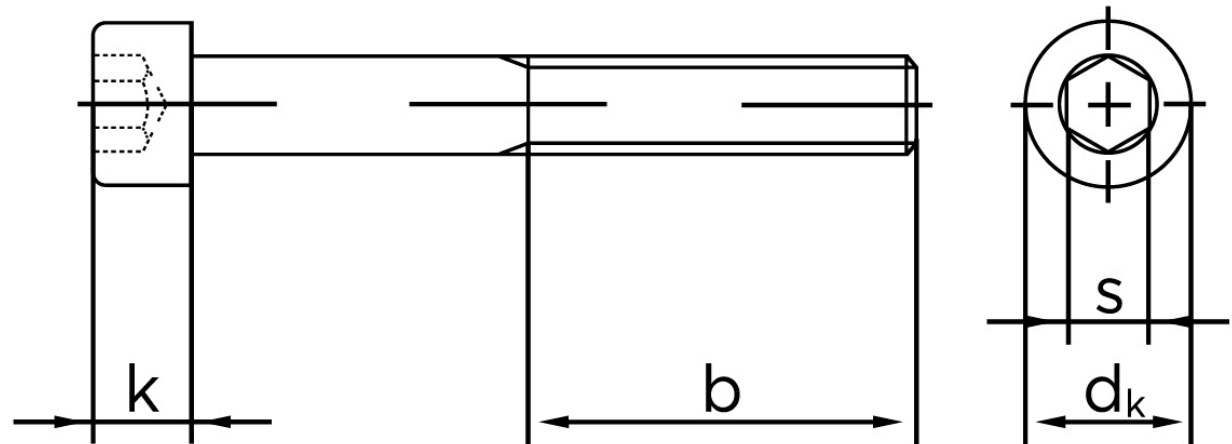

Cylinderhovedet Bolt M/Indvendig Sekskant DIN 912 Elforzinket Stål Kl. 8.8 M10x12 (200 Stk)

SKU: 009128100100012

GTIN: 4043952177150

Norm	DIN 912
Dimensions	10
d_k	16
k	10
s	8
b	32

Bemærk disse data er vejledende, og informationerne skal anses som vejledende, Bolte.dk stiller ingen garanti eller kan stilles til ansvar for overstående datatabel. Er du i tvivl så kontakt os på 75154999.