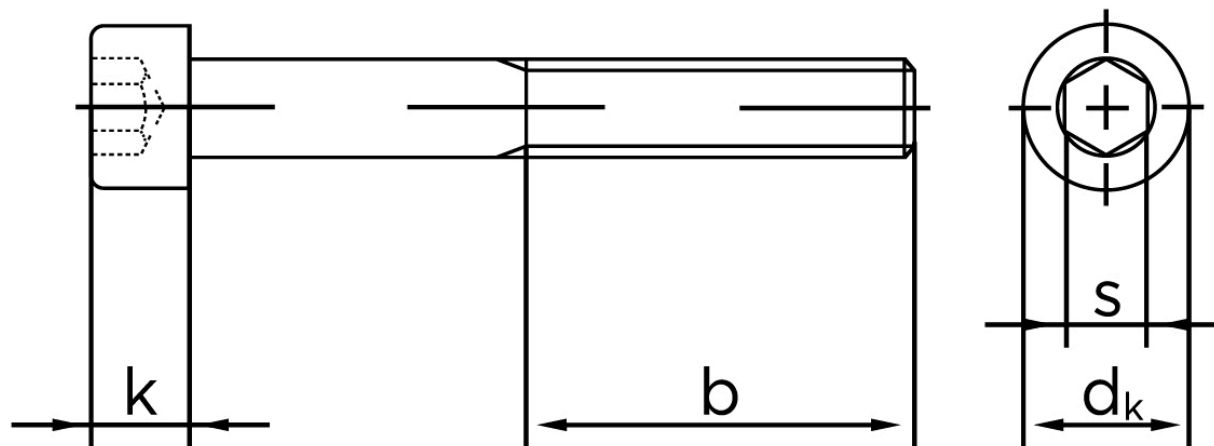

Cylinderhovedet Bolt M/Indvendig Sekskant DIN 912 Elforzinket Stål Kl. 8.8 M10x120 (50 Stk)

SKU: 009128100100120

GTIN: 4043952177396

Norm	DIN 912
Dimensions	10
d_k	16
k	10
s	8
b	32

Bemærk disse data er vejledende, og informationerne skal anses som vejledende, Bolte.dk stiller ingen garanti eller kan stilles til ansvar for overstående datatabel. Er du i tvivl så kontakt os på 75154999.