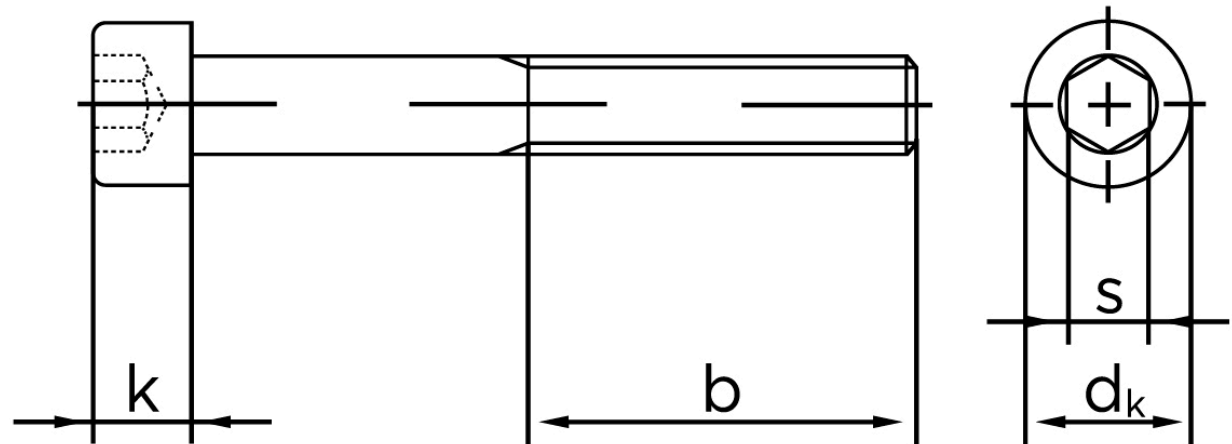

Cylinderhovedet Bolt M/Indvendig Sekskant DIN 912 Ubehandlet Stål Kl. 12.9 M10x150 (50 Stk)

SKU: 009122000100150

GTIN: 4043952156889

Norm	DIN 912
Dimensions	10
d_k	16
k	10
s	8
b	32

Bemærk disse data er vejledende, og informationerne skal anses som vejledende, Bolte.dk stiller ingen garanti eller kan stilles til ansvar for overstående datatabel. Er du i tvivl så kontakt os på 75154999.