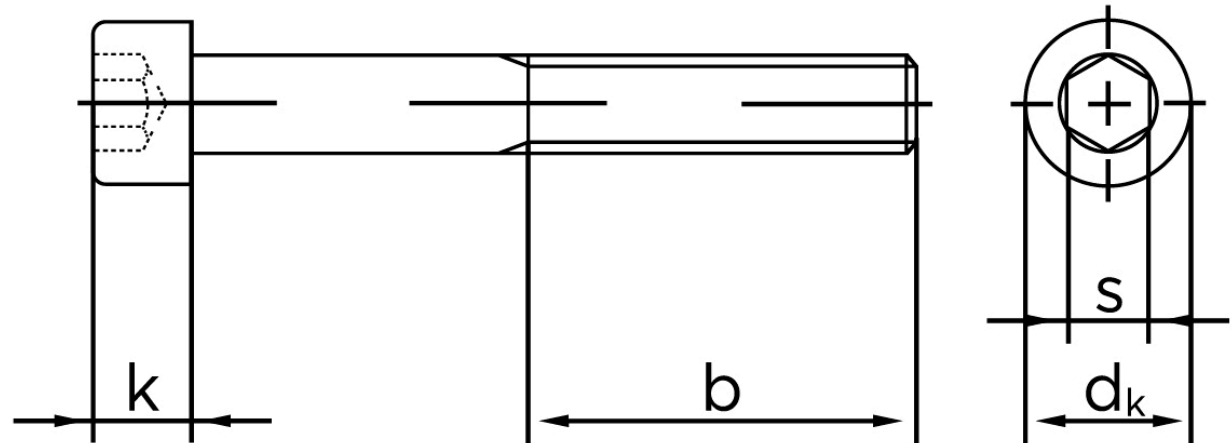

Cylinderhovedet Bolt M/Indvendig Sekskant DIN 912 Zinkflake Behandlet (fIZn/TL 480h) Stål Kl. 8.8 M10x20 (200 Stk)

SKU: 009124530100020
GTIN: 4043952794197

Norm	DIN 912
Dimensions	10
d_k	16
k	10
s	8
b	32

Bemærk disse data er vejledende, og informationerne skal anses som vejledende, Bolte.dk stiller ingen garanti eller kan stilles til ansvar for overstående datatabel. Er du i tvivl så kontakt os på 75154999.

Vil du vide mere om dette produkt
Forespørg pris her