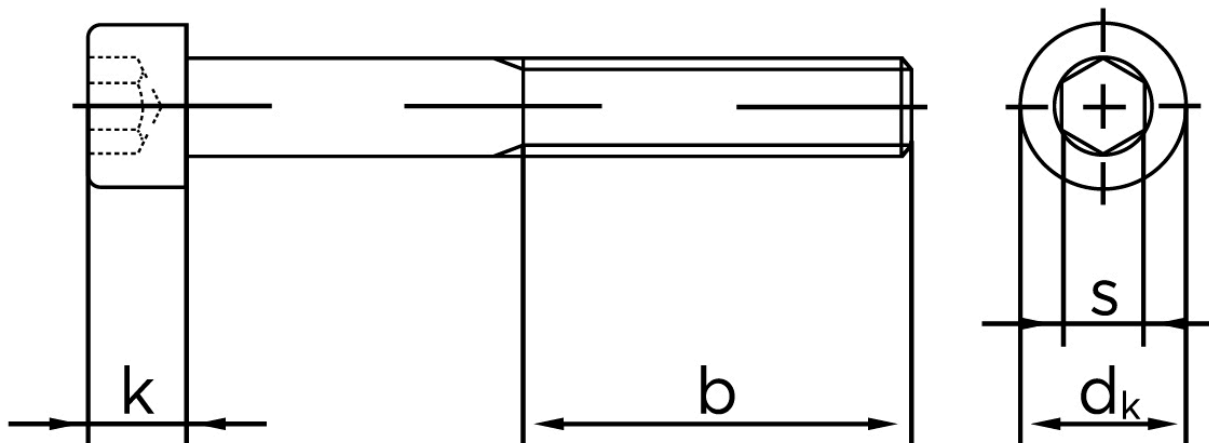

Cylinderhovedet Bolt M/Indvendig Sekskant DIN 912 Zinkflake Behandlet (f1Zn/TL 480h) Stål Kl. 10.9 M10x20 (200 Stk)

SKU: 009124540100020
GTIN: 4043952793145

Norm	DIN 912
Dimensions	10
d_k	16
k	10
s	8
b	32

Bemærk disse data er vejlede, og informationerne skal anses som vejledende, Bolte.dk stiller ingen garanti eller kan stilles til ansvar for overstående datatabel. Er du i tvivl så kontakt os på 75154999.

Vil du vide mere om dette produkt
Forespørg pris her