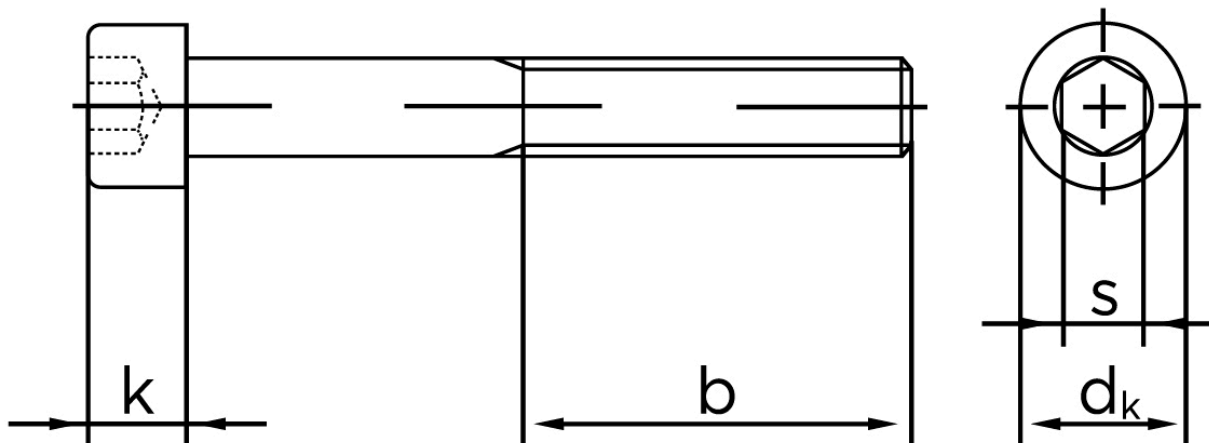

Cylinderhovedet Bolt M/Indvendig Sekskant DIN 912 Ubehandlet Stål Kl. 8.8 Med Fingevind M10x1x20 (200 Stk)

SKU: 009128050100020

GTIN: 4043952175101

Norm	DIN 912
Dimensions	10
d_k	16
k	10
s	8
b	32

Bemærk disse data er vejlede, og informationerne skal anses som vejledende, Bolte.dk stiller ingen garanti eller kan stilles til ansvar for overstående datatabel. Er du i tvivl så kontakt os på 75154999.