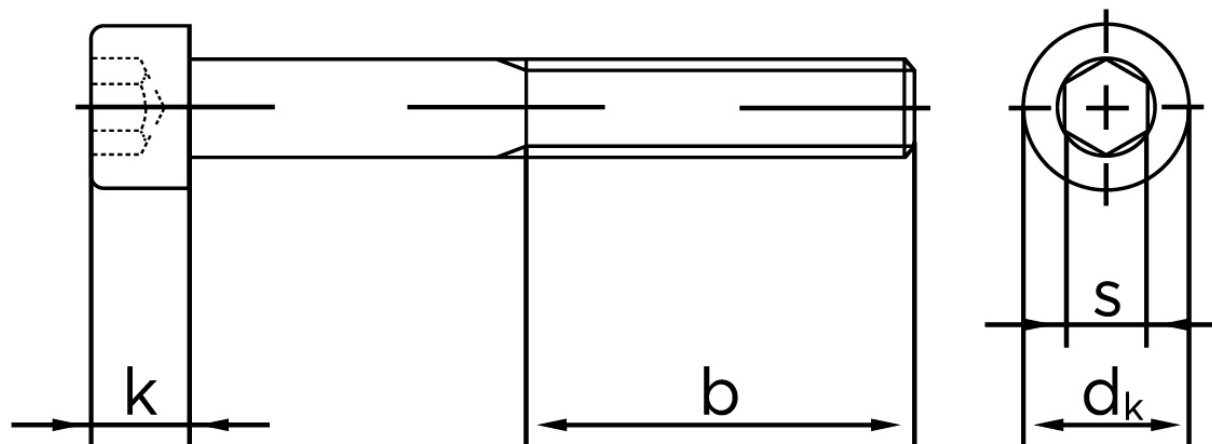

# BOLTE

KVALITETSSKRUER OG -BOLTE PÅ NETTET

## Cylinderhovedet Bolt M/Indvendig Sekskant DIN 912 Elforzinket Stål Kl. 8.8 M10x220 (50 Stk)

SKU: 009128100100220

GTIN: 4043952177518

Norm	DIN 912
Dimensions	10
$d_k$	16
$k$	10
$s$	8
$b$	32

Bemærk disse data er vejledende, og informationerne skal anses som vejledende, Bolte.dk stiller ingen garanti eller kan stilles til ansvar for overstående datatabel. Er du i tvivl så kontakt os på 75154999.