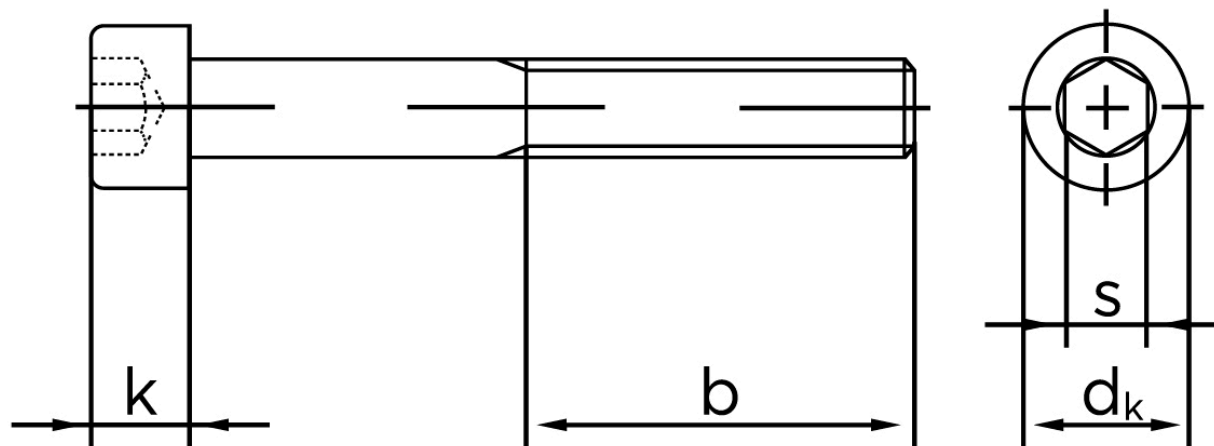

## Cylinderhovedet Bolt M/Indvendig Sekskant DIN 912 Elforzinket (A2F) Stål Kl. 10.9 M10x25 (200 Stk)

SKU: 009121100100025

GTIN: 4043952153284

Norm	DIN 912
Dimensions	10
$d_k$	16
$k$	10
$s$	8
$b$	32

Bemærk disse data er vejledende, og informationerne skal anses som vejledende, Bolte.dk stiller ingen garanti eller kan stilles til ansvar for overstående datatabel. Er du i tvivl så kontakt os på 75154999.