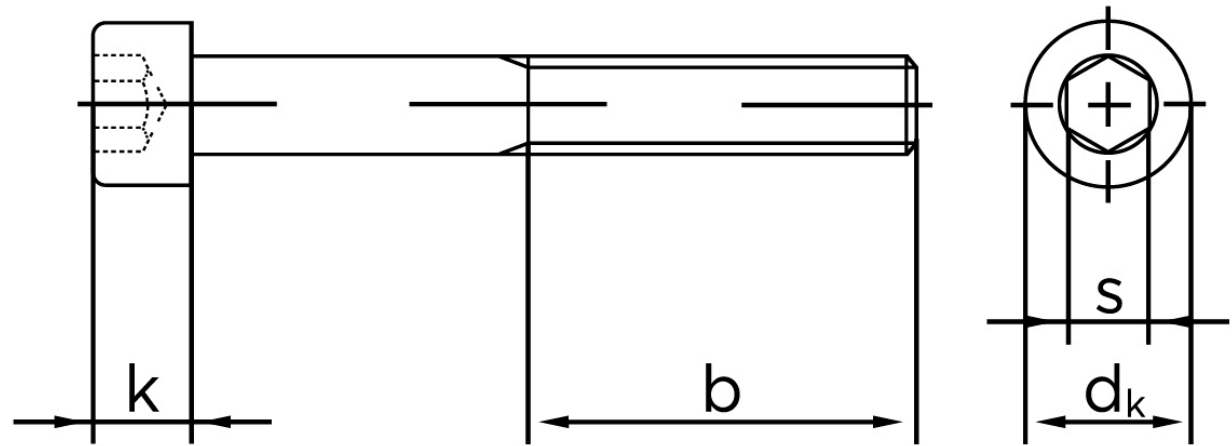

Cylinderhovedet Bolt M/Indvendig Sekskant DIN 912 Elforzinket (A2F) Stål Kl. 10.9 M10x30 (200 Stk)

SKU: 009121100100030

GTIN: 4043952153291

Norm	DIN 912
Dimensions	10
d_k	16
k	10
s	8
b	32

Bemærk disse data er vejledende, og informationerne skal anses som vejledende, Bolte.dk stiller ingen garanti eller kan stilles til ansvar for overstående datatabel. Er du i tvivl så kontakt os på 75154999.