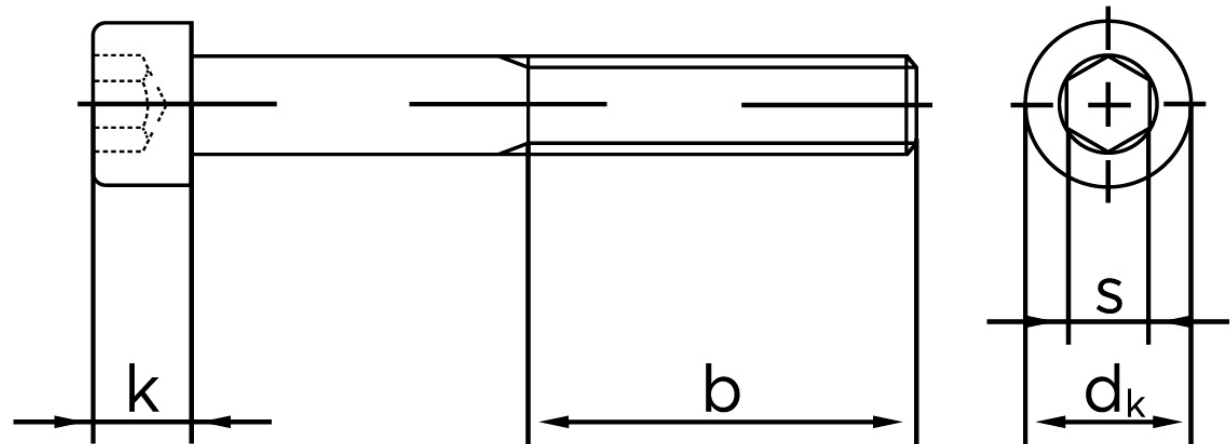

Cylinderhovedet Bolt M/Indvendig Sekskant DIN 912 Ubehandlet Stål Kl. 10.9 M10x340 (50 Stk)

SKU: 009121000100340
GTIN: 4043952147481

Norm	DIN 912
Dimensions	10
d_k	16
k	10
s	8
b	32

Bemærk disse data er vejledende, og informationerne skal anses som vejledende, Bolte.dk stiller ingen garanti eller kan stilles til ansvar for overstående datatabel. Er du i tvivl så kontakt os på 75154999.