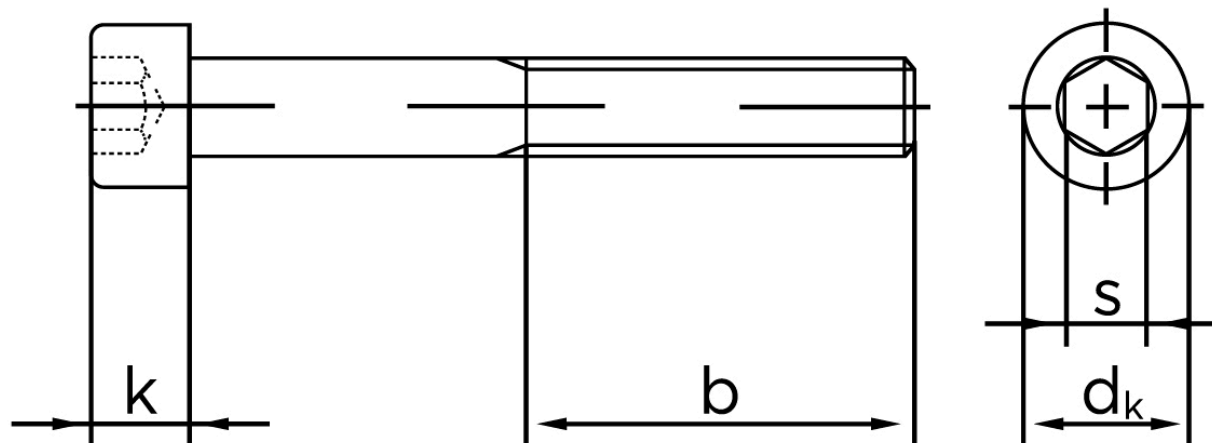

Cylinderhovedet Bolt M/Indvendig Sekskant DIN 912 Zinkflake Behandlet (f1Zn/TL 480h) Stål Kl. 10.9 M10x35 (100 Stk)

SKU: 009124540100035
GTIN: 4043952793176

Norm	DIN 912
Dimensions	10
d_k	16
k	10
s	8
b	32

Bemærk disse data er vejlede, og informationerne skal anses som vejledende, Bolte.dk stiller ingen garanti eller kan stilles til ansvar for overstående datatabel. Er du i tvivl så kontakt os på 75154999.

Vil du vide mere om dette produkt
Forespørg pris her