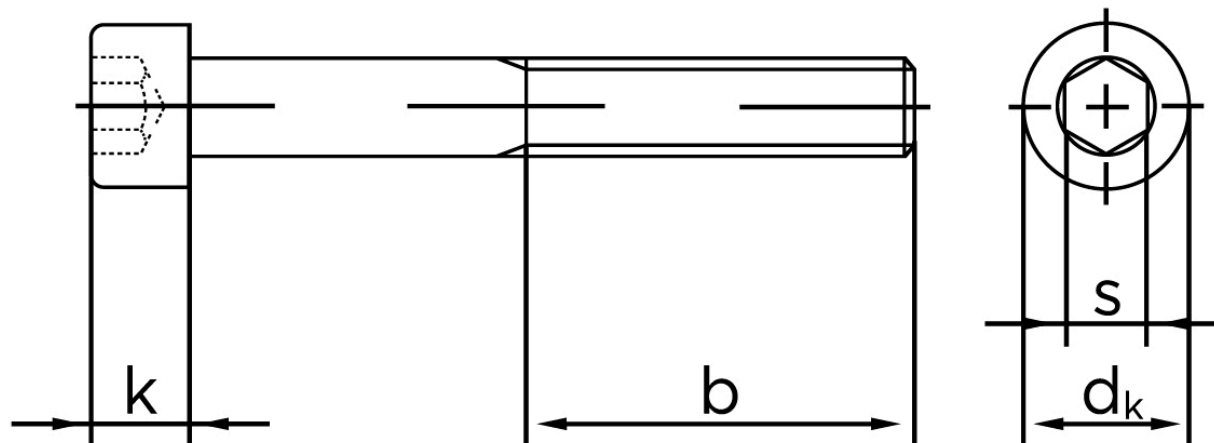

Cylinderhovedet Bolt M/Indvendig Sekskant DIN 912 Zinkflake Behandlet (fIZn/TL) Stål Kl. 12.9 M10x40 (100 Stk)

SKU: 009122010100040

GTIN: 4051426717986

Norm	DIN 912
Dimensions	10
d_k	16
k	10
s	8
b	32

Bemærk disse data er vejlede, og informationerne skal anses som vejledende, Bolte.dk stiller ingen garanti eller kan stilles til ansvar for overstående datatabel. Er du i tvivl så kontakt os på 75154999.