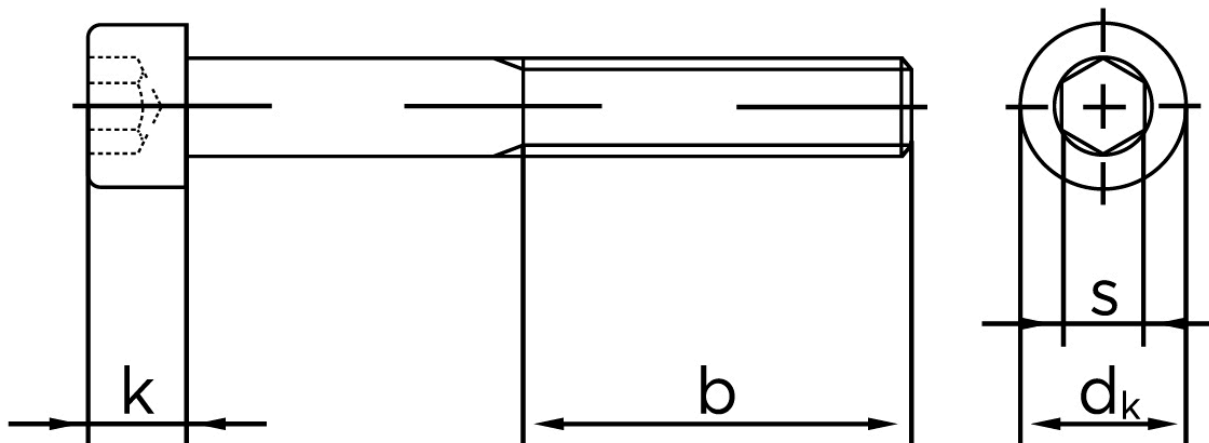

Cylinderhovedet Bolt M/Indvendig Sekskant DIN 912 Ubehandlet Stål Kl. 12.9 Med Fingevind M10x1,25x40 (100 Stk)

SKU: 009122050101040
GTIN: 4043952162200

Norm	DIN 912
Dimensions	10
d_k	16
k	10
s	8
b	32

Bemærk disse data er vejledende, og informationerne skal anses som vejledende, Bolte.dk stiller ingen garanti eller kan stilles til ansvar for overstående datatabel. Er du i tvivl så kontakt os på 75154999.