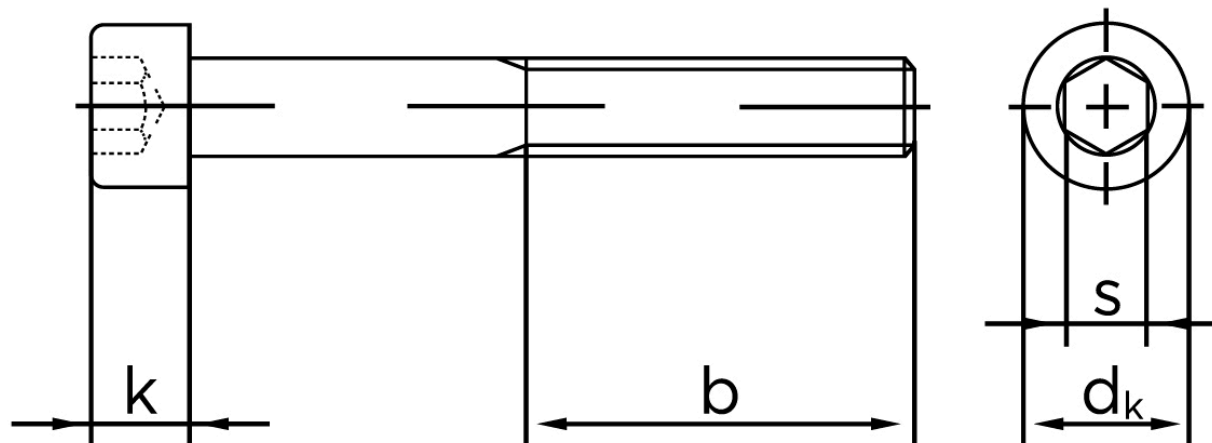

Cylinderhovedet Bolt M/Indvendig Sekskant DIN 912 Zinkflake Behandlet (f1Zn/TL 480h) Stål Kl. 10.9 M10x40 (100 Stk)

SKU: 009124540100040

GTIN: 4043952793183

Norm	DIN 912
Dimensions	10
d_k	16
k	10
s	8
b	32

Bemærk disse data er vejledende, og informationerne skal anses som vejledende, Bolte.dk stiller ingen garanti eller kan stilles til ansvar for overstående datatabel. Er du i tvivl så kontakt os på 75154999.

Vil du vide mere om dette produkt
Forespørg pris her