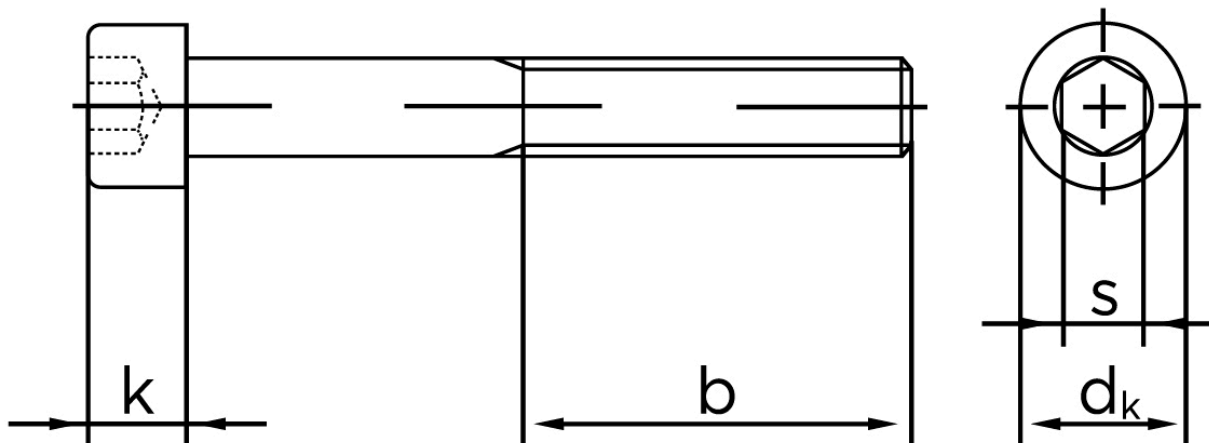

Cylinderhovedet Bolt M/Indvendig Sekskant DIN 912 Ubehandlet Stål Kl. 8.8 Med Fingevind M10x1x40 (100 Stk)

SKU: 009128050102040

GTIN: 4043952175187

Norm	DIN 912
Dimensions	10
d_k	16
k	10
s	8
b	32

Bemærk disse data er vejledende, og informationerne skal anses som vejledende, Bolte.dk stiller ingen garanti eller kan stilles til ansvar for overstående datatabel. Er du i tvivl så kontakt os på 75154999.