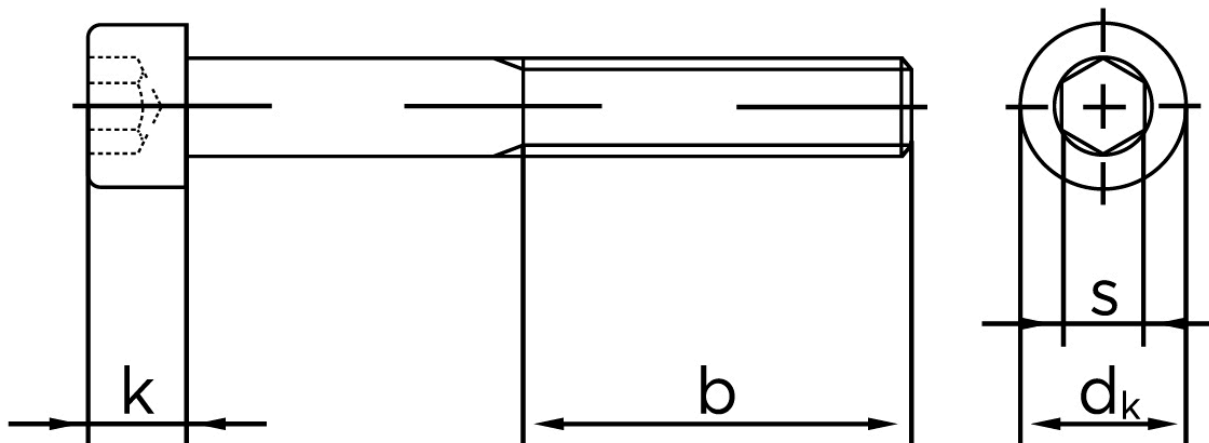

Cylinderhovedet Bolt M/Indvendig Sekskant DIN 912 Zinkflake Behandlet (fIZn/TL 480h) Stål Kl. 8.8 M10x45 (100 Stk)

SKU: 009124530100045
GTIN: 4043952794241

Norm	DIN 912
Dimensions	10
d_k	16
k	10
s	8
b	32

Bemærk disse data er vejledende, og informationerne skal anses som vejledende, Bolte.dk stiller ingen garanti eller kan stilles til ansvar for overstående datatabel. Er du i tvivl så kontakt os på 75154999.

Vil du vide mere om dette produkt
Forespørg pris her