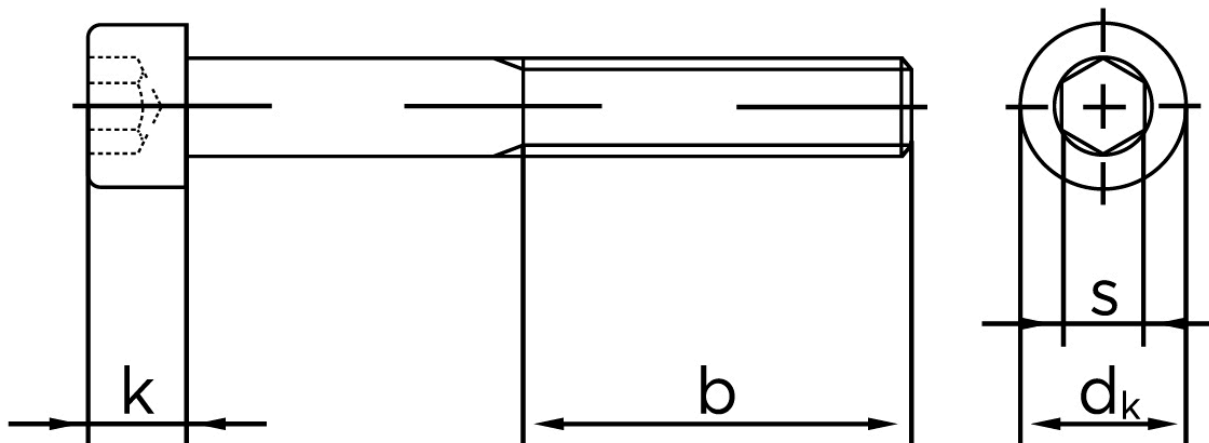

Cylinderhovedet Bolt M/Indvendig Sekskant DIN 912 Zinkflake Behandlet (f1Zn/TL 480h) Stål Kl. 10.9 M10x45 (100 Stk)

SKU: 009124540100045
GTIN: 4043952793190

Norm	DIN 912
Dimensions	10
d_k	16
k	10
s	8
b	32

Bemærk disse data er vejlede, og informationerne skal anses som vejledende, Bolte.dk stiller ingen garanti eller kan stilles til ansvar for overstående datatabel. Er du i tvivl så kontakt os på 75154999.

Vil du vide mere om dette produkt
Forespørg pris her