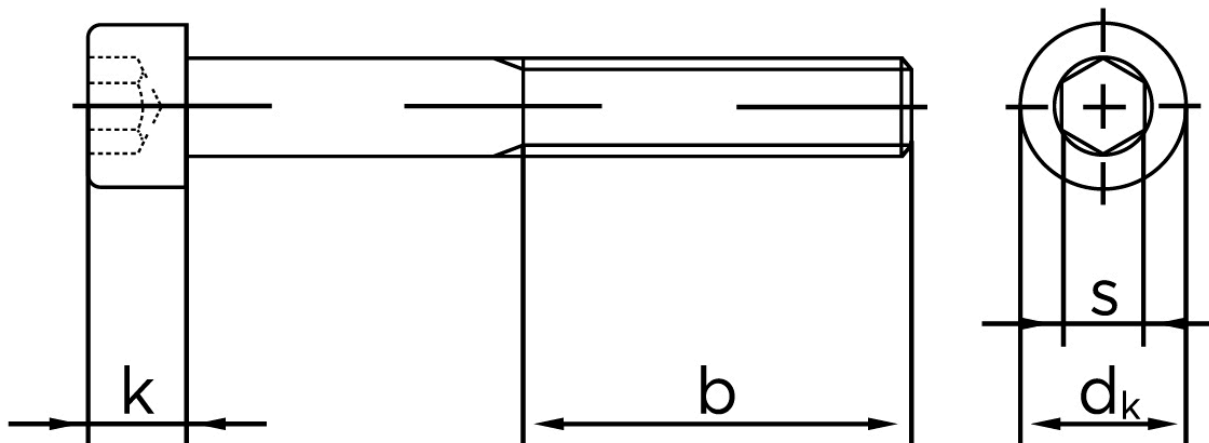

Cylinderhovedet Bolt M/Indvendig Sekskant DIN 912 Ubehandlet Stål Kl. 12.9 Med Fingevind M10x1x50 (100 Stk)

SKU: 009122050100050
GTIN: 4043952162163

Norm	DIN 912
Dimensions	10
d_k	16
k	10
s	8
b	32

Bemærk disse data er vejledende, og informationerne skal anses som vejledende, Bolte.dk stiller ingen garanti eller kan stilles til ansvar for overstående datatabel. Er du i tvivl så kontakt os på 75154999.

Vil du vide mere om dette produkt
Forespørg pris her