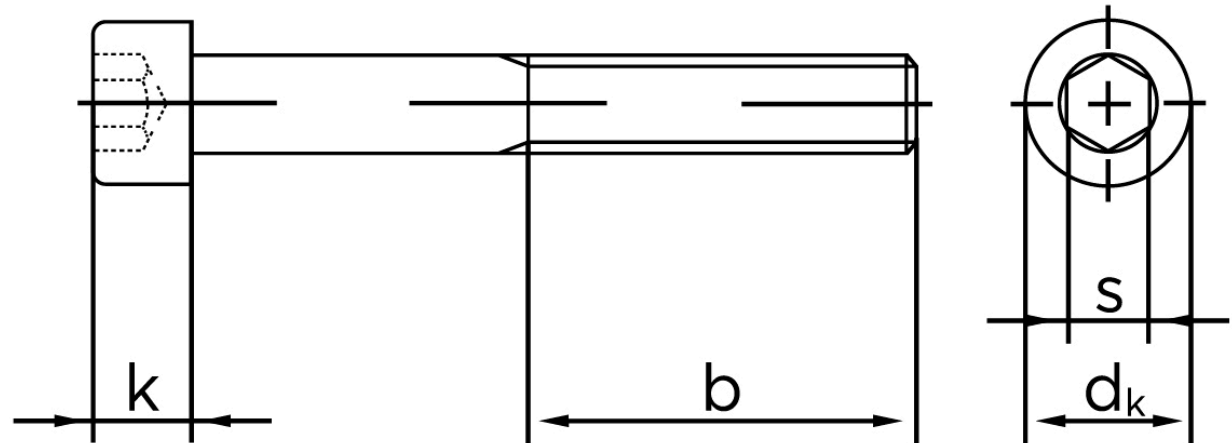

Cylinderhovedet Bolt M/Indvendig Sekskant DIN 912 Ubehandlet Stål Kl. 8.8 Med Fingevind M10x1x50 (100 Stk)

SKU: 009128050102050
GTIN: 4043952175194

Norm	DIN 912
Dimensions	10
d_k	16
k	10
s	8
b	32

Bemærk disse data er vejledende, og informationerne skal anses som vejledende, Bolte.dk stiller ingen garanti eller kan stilles til ansvar for overstående datatabel. Er du i tvivl så kontakt os på 75154999.

Vil du vide mere om dette produkt
Forespørg pris her