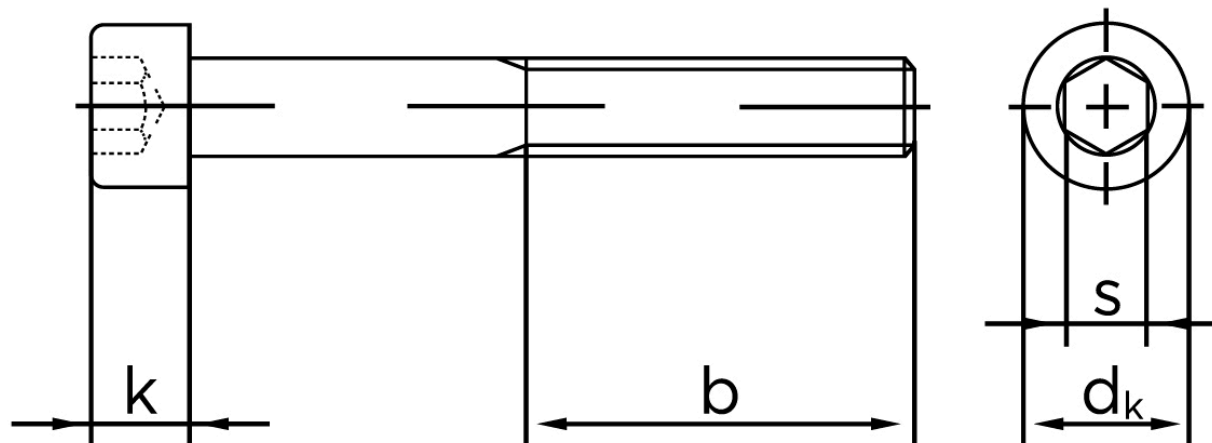

Cylinderhovedet Bolt M/Indvendig Sekskant DIN 912 Ubehandlet Stål Kl. 8.8 Med Fuldgevind M10x50 (100 Stk)

SKU: 009128070100050

GTIN: 4051426717313

Norm	DIN 912
Dimensions	10
d_k	16
k	10
s	8
b	32

Bemærk disse data er vejledende, og informationerne skal anses som vejledende, Bolte.dk stiller ingen garanti eller kan stilles til ansvar for overstående datatabel. Er du i tvivl så kontakt os på 75154999.