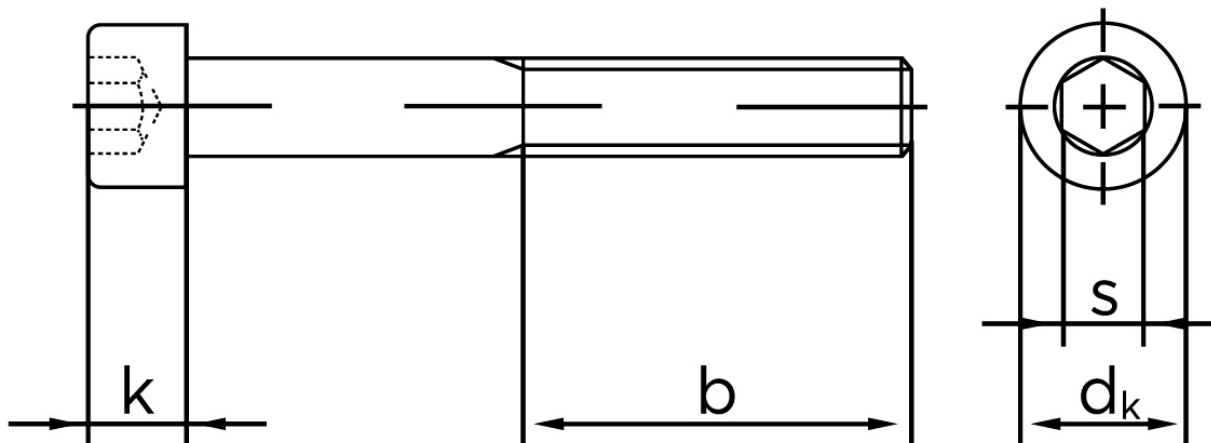

Cylinderhovedet Bolt M/Indvendig Sekskant DIN 912 Zinkflake Behandlet (f1Zn/TL) Stål Kl. 12.9 M10x55 (100 Stk)

SKU: 009122010100055

GTIN: 4051426718006

Norm	DIN 912
Dimensions	10
d_k	16
k	10
s	8
b	32

Bemærk disse data er vejledende, og informationerne skal anses som vejledende, Bolte.dk stiller ingen garanti eller kan stilles til ansvar for overstående datatabel. Er du i tvivl så kontakt os på 75154999.