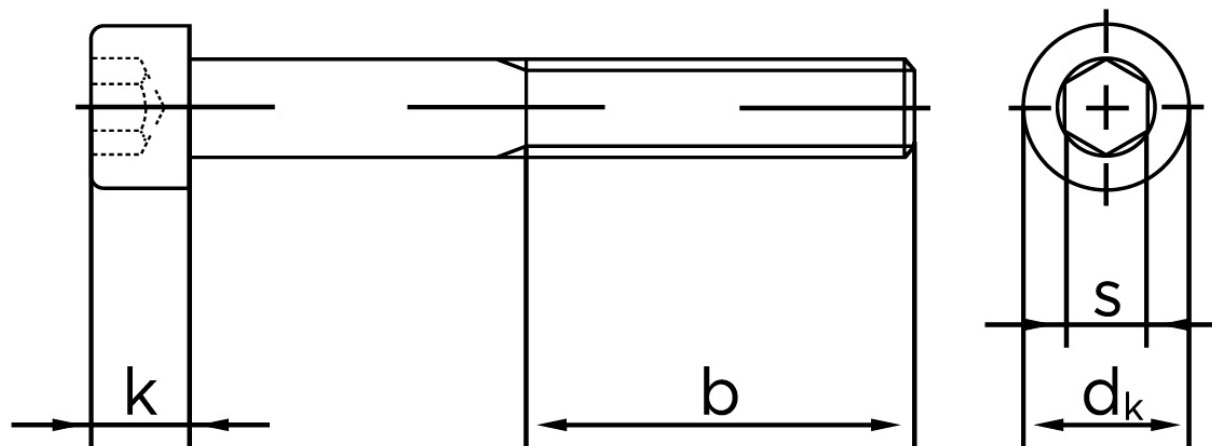

BOLTE

KVALITETSSKRUER OG -BOLTE PÅ NETTET

Cylinderhovedet Bolt M/Indvendig Sekskant DIN 912 Elforzinket (8 TLP) Stål Kl. 8.8 M10x55 (100 Stk)

SKU: 009123620100055

GTIN: 4043952163481

Norm	DIN 912
Dimensions	10
d_k	16
k	10
s	8
b	32

Bemærk disse data er vejledende, og informationerne skal anses som vejledende, Bolte.dk stiller ingen garanti eller kan stilles til ansvar for overstående datatabel. Er du i tvivl så kontakt os på 75154999.

Vil du vide mere om dette produkt
Forespørg pris her