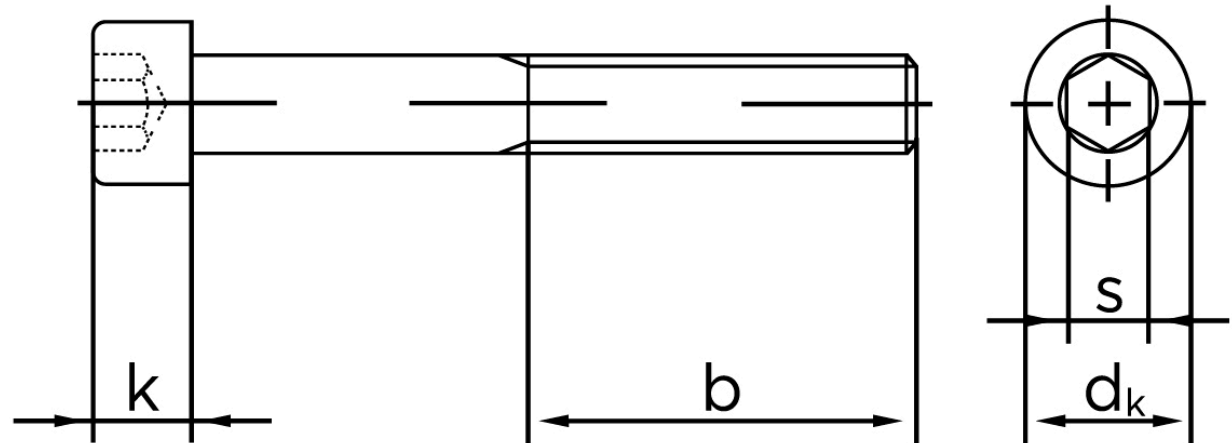

Cylinderhovedet Bolt M/Indvendig Sekskant DIN 912 Ubehandlet Stål Kl. 8.8 Med Fingevind M10x1x60 (100 Stk)

SKU: 009128050102060
GTIN: 4043952175200

Norm	DIN 912
Dimensions	10
d_k	16
k	10
s	8
b	32

Bemærk disse data er vejledende, og informationerne skal anses som vejledende, Bolte.dk stiller ingen garanti eller kan stilles til ansvar for overstående datatabel. Er du i tvivl så kontakt os på 75154999.

Vil du vide mere om dette produkt
Forespørg pris her